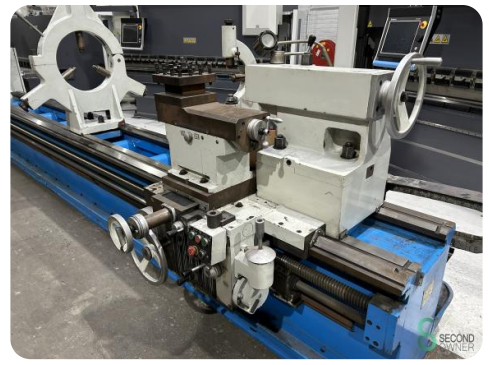

Havenweg 6
6603AS Wijchen

T: +31 6 14832789
E: Bram@secondowner.com
W: https://secondowner.com