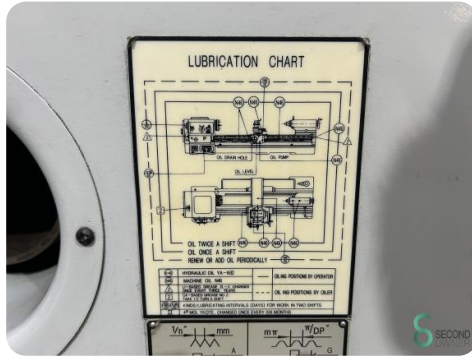

Havenweg 6
6603AS Wijchen

T: +31 6 14832789
E: Bram@secondowner.com
W: https://secondowner.com