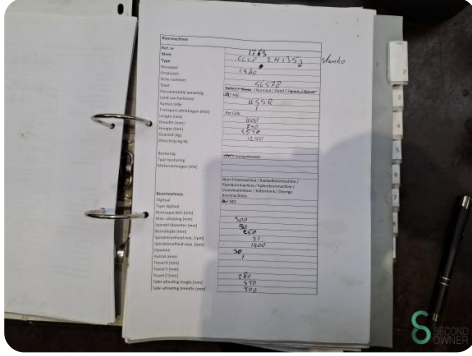

Säulenbohrmaschine - Stanko

Säulenbohrmaschine - Stanko

MET.1763

1980

Marke Stanko

Modell

Baujahr 1980

Spezifikationen

Abmessungen

Länge

Breite

Höhe

Gewicht

Havenweg 6
6603AS Wijchen

T: +31 6 14832789
E: Bram@secondowner.com
W: <https://secondowner.com>