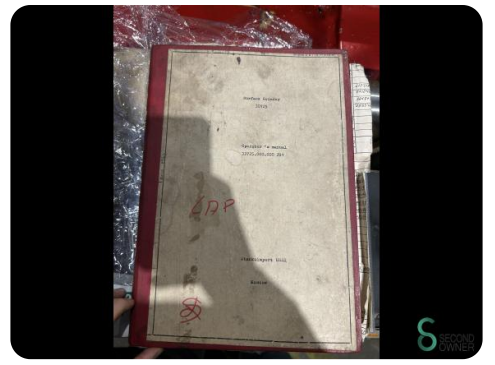

Abmessungen

Länge

Breite

Höhe

Gewicht

Havenweg 6
6603AS Wijchen

T: +31 6 14832789
E: Bram@secondowner.com
W: <https://secondowner.com>