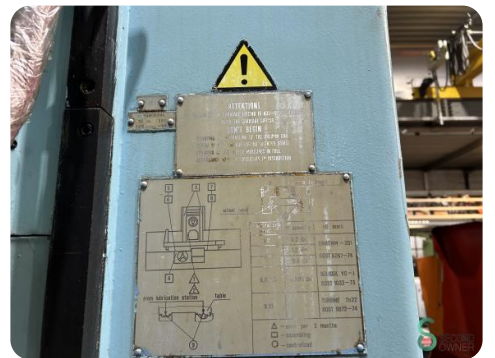

Flachschleifmaschine - Stanko 3D725

Flachschleifmaschine - Stanko 3D725

MET.1344

1989

Marke Stanko

Modell

Baujahr 1989

Spezifikationen

Abmessungen

Länge

Breite

Höhe

Gewicht

Havenweg 6
6603AS Wijchen

T: +31 6 14832789
E: Bram@secondowner.com
W: <https://secondowner.com>