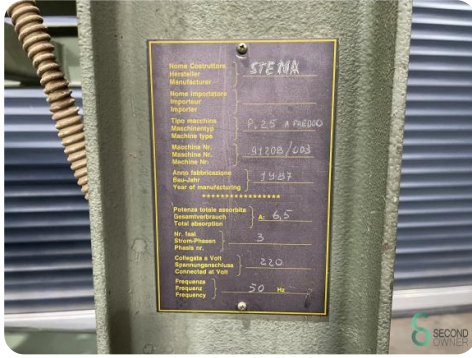

Furnierpresse - Stema P 25/2

Furnierpresse - Stema P 25/2

HOU.2409

1987

Marke Stema

Modell P 25/2

Baujahr 1987

Spezifikationen

Abmessungen

Länge

Breite

Höhe

Gewicht

Havenweg 6
6603AS Wijchen

T: +31 6 57668226
E: Glenn@secondowner.com
W: <https://secondowner.com>