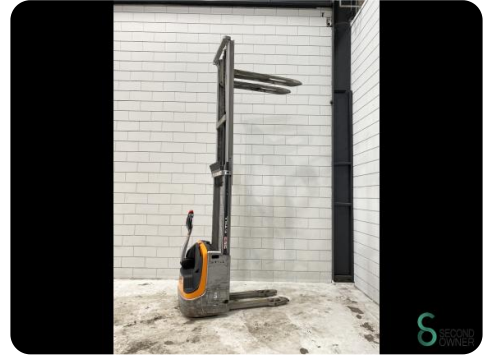

Stapler - Still

Stapler - Still

WKH.4687

Elektrisch

3865

2019

Marke Still

Modell

Baujahr 2019

Spezifikationen

Antrieb	Elektrisch
Batteriespannung	24V
Optionen	Frei-hub
Freihub	1740mm
Durchfahrtshu00f6he	2150mm
Gabelzinkenlu00e4nge	1150mm

Abmessungen

Lnge	1800
Breite	800
Hhe	2150
Gewicht	1003