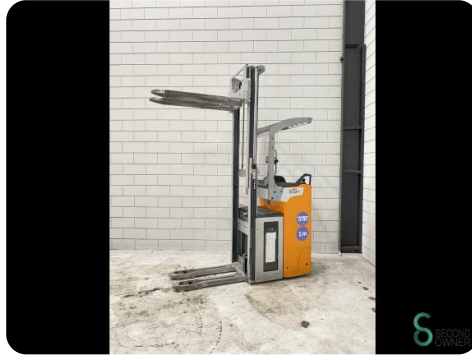

### Stapler - Still

WKH.4578

Elektrisch

1113

2021

**Marke** Still

**Modell**

**Baujahr** 2021

### Abmessungen

<b>Länge</b>	1100
<b>Breite</b>	800
<b>Höhe</b>	2250
<b>Gewicht</b>	1595

Havenweg 6  
6603AS Wijchen

T: +31 6 11462913  
E: Koen@secondowner.com  
W: <https://secondowner.com>