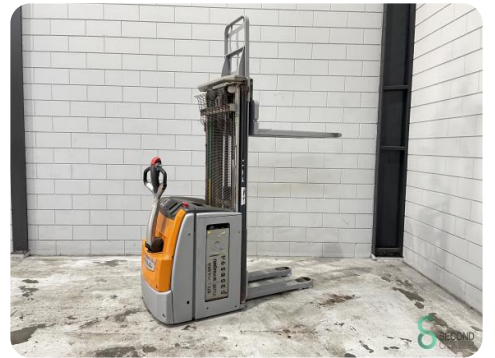

Stapler - Still

Stapler - Still

WKH.4149

5397

2017

Marke Still

Modell

Baujahr 2017

Spezifikationen

Abmessungen

Länge

Breite

Höhe

Gewicht

Havenweg 6
6603AS Wijchen

T: +31 6 11462913
E: Koen@secondowner.com
W: <https://secondowner.com>