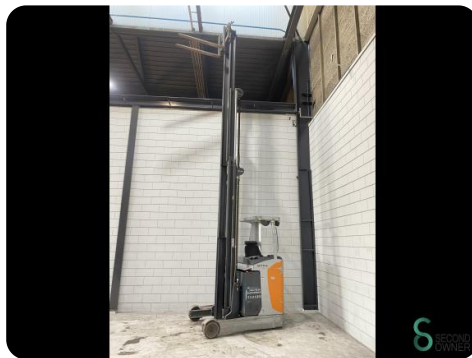

### Schubmaststapler - Still

WKH.4176

Elektrisch

1400kg

12189

2017

**Marke** Still

**Modell**

### Abmessungen

<b>Länge</b>	1900
<b>Breite</b>	1270
<b>Höhe</b>	3500
<b>Gewicht</b>	4011

Havenweg 6  
6603AS Wijchen

T: +31 6 11462913  
E: [Koen@secondowner.com](mailto:Koen@secondowner.com)  
W: <https://secondowner.com>