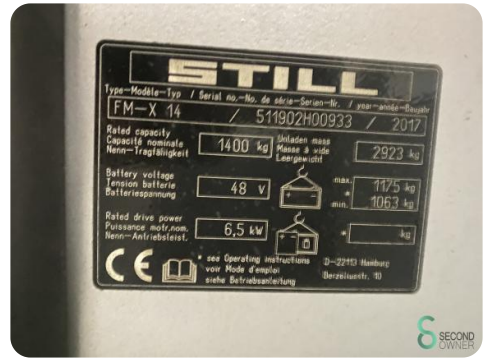

Schubmaststapler - Still

Schubmaststapler - Still

WKH.4177

Elektrisch

1400kg

12222

2017

Marke Still

Modell

Baujahr 2017

Spezifikationen

Antrieb	Elektrisch
Kapazität	775Ah
Marke/Typ	Tabi
Batteriespannung	48V
Baujahr der Batterie	2018
Freihub	3000mm

Abmessungen

Länge	1900
Breite	1270
Höhe	3500
Gewicht	4098