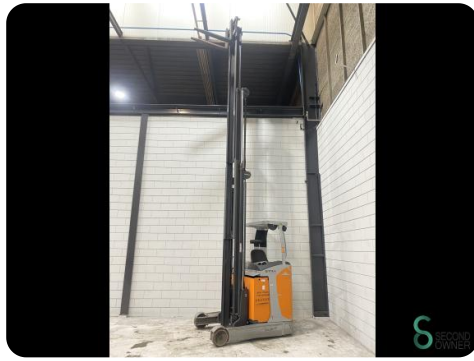

Schubmaststapler - Still

Schubmaststapler - Still

WKH.4177

Elektrisch

1400kg

12222

2017

Marke Still

Modell

Baujahr 2017

Spezifikationen

Antrieb	Elektrisch
Kapazität	775Ah
Marke/Typ	Tabi
Batteriespannung	48V
Baujahr der Batterie	2018
Freihub	3000mm

Abmessungen

Länge	1900
Breite	1270
Höhe	3500
Gewicht	4098