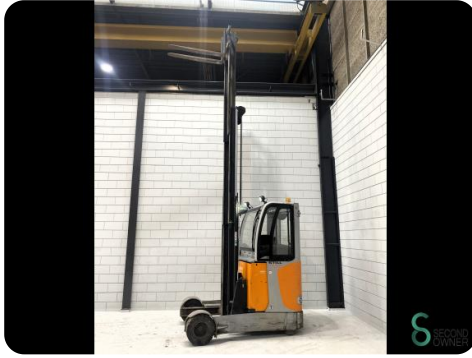

Schubmaststapler - Still

Schubmaststapler - Still

WKH.4399

Elektrisch

2000kg

2932

2018

Marke Still

Modell

Baujahr 2018

Spezifikationen

Antrieb	Elektrisch
Batteriespannung	48V
Prüfung bis	12-24
Freihub	1800mm
Durchfahrtshöhe	2450mm
Gabelzinkenlänge	1450mm

Abmessungen

Länge	2100
Breite	1150
Höhe	2450
Gewicht	4056