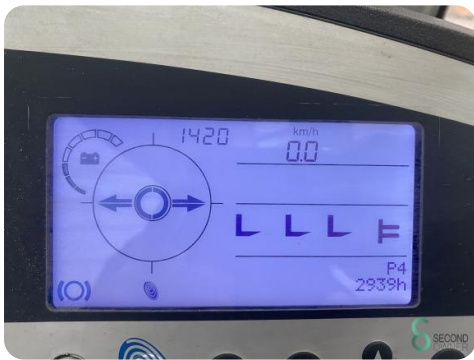

Modell

Baujahr 2018

Spezifikationen

Antrieb	Elektrisch
Batteriespannung	48V
Prüfung bis	12-24
Freihub	1800mm
Durchfahrtshöhe	2450mm
Gabelzinkenlänge	1450mm

Abmessungen

Länge	2100
Breite	1150
Höhe	2450
Gewicht	4056