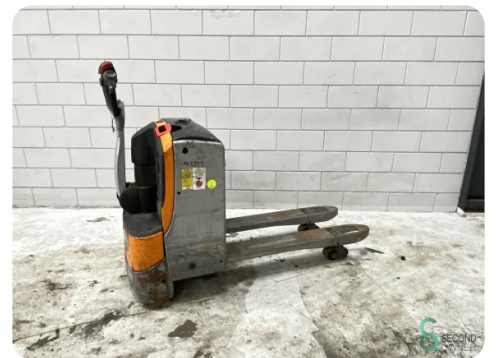

Palettenwagen - Still EXU18

Palettenwagen - Still EXU18

WKH.4692

Elektrisch

498

2019

Marke Still

Modell EXU18

Baujahr 2019

Spezifikationen

Antrieb	Elektrisch
Batteriespannung	24V
Gabelzinkenlänge	1150mm
Hubkraft	1800kg
Hubhöhe	200mm
Gabelbreite	560mm

Abmessungen

Länge	1700
Breite	800
Höhe	1400
Gewicht	499

Havenweg 6
6603AS Wijchen