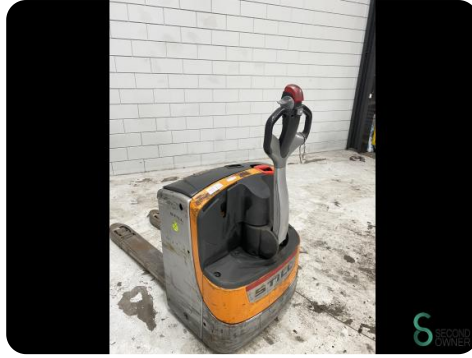

Palettenwagen - Still EXU18

Palettenwagen - Still EXU18

WKH.4692

Elektrisch

498

2019

Marke Still

Modell EXU18

Baujahr 2019

Spezifikationen

Antrieb	Elektrisch
Batteriespannung	24V
Gabelzinkenlänge	1150mm
Hubkraft	1800kg
Hubhöhe	200mm
Gabelbreite	560mm

Abmessungen

Länge	1700
Breite	800
Höhe	1400
Gewicht	499

Havenweg 6
6603AS Wijchen