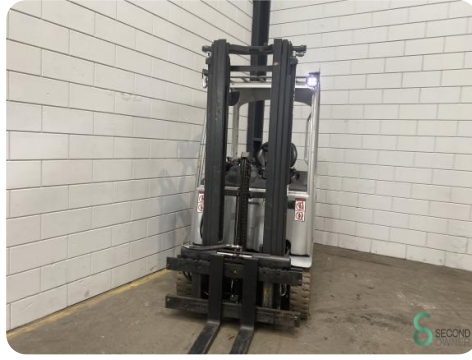

Gabelstapler - Still

Gabelstapler - Still

WKH.4073

Elektrisch

4920mm

1600kg

5089

2018

Marke Still

Modell

Baujahr 2018

Spezifikationen

Antrieb	Elektrisch
Kapazität	625Ah
Marke/Typ	GNB 5PZS 625
Batteriespannung	48V
Baujahr der Batterie	2018
Produktionsnummer bis	516211J00288

Abmessungen

Länge	2000
Breite	1150
Höhe	2100
Gewicht	3227