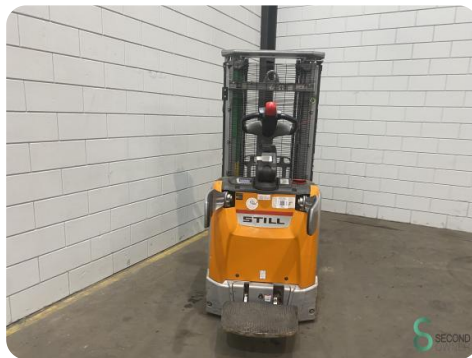

Stapler - Still

Stapler - Still

WKH.4265

Elektrisch

2191

2018

Marke Still

Modell

Baujahr 2018

Spezifikationen

Antrieb	Elektrisch
Batteriespannung	24V
Freihub	1450mm
Durchfahrtshu00f6he	1900mm
Gabelzinkenlu00e4nge	1150mm
Hubkraft	1600kg

Abmessungen

Lnge	2400
Breite	800
Hhe	1900
Gewicht	1575