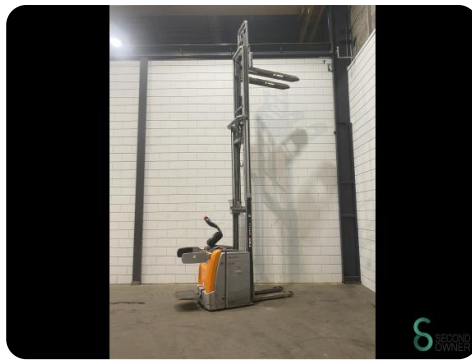

Stapler - Still

Stapler - Still

WKH.4265

Elektrisch

2191

2018

Marke Still

Modell

Baujahr 2018

Spezifikationen

Antrieb	Elektrisch
Batteriespannung	24V
Freihub	1450mm
Durchfahrtshu00f6he	1900mm
Gabelzinkenlu00e4nge	1150mm
Hubkraft	1600kg

Abmessungen

Lnge	2400
Breite	800
Hhe	1900
Gewicht	1575