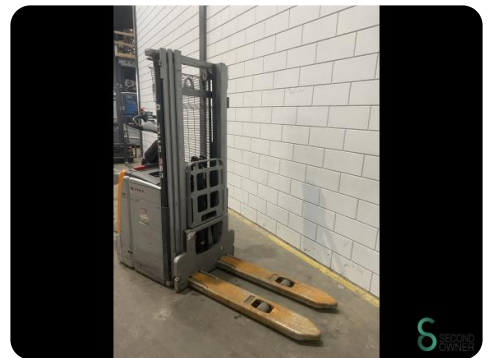

Stapler - Still

Stapler - Still

WKH.4265

Elektrisch

2191

2018

Marke Still

Modell

Baujahr 2018

Spezifikationen

Antrieb	Elektrisch
Batteriespannung	24V
Freihub	1450mm
Durchfahrtshu00f6he	1900mm
Gabelzinkenlu00e4nge	1150mm
Hubkraft	1600kg

Abmessungen

Lnge	2400
Breite	800
Hhe	1900
Gewicht	1575