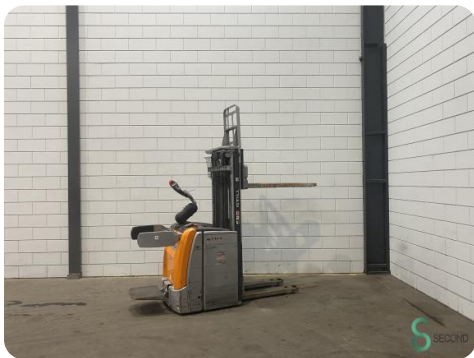

Stapler - Still

Stapler - Still

WKH.4265

Elektrisch

2191

2018

Marke Still

Modell

Baujahr 2018

Spezifikationen

Antrieb	Elektrisch
Batteriespannung	24V
Freihub	1450mm
Durchfahrtshu00f6he	1900mm
Gabelzinkenlu00e4nge	1150mm
Hubkraft	1600kg

Abmessungen

Lnge	2400
Breite	800
Hhe	1900
Gewicht	1575