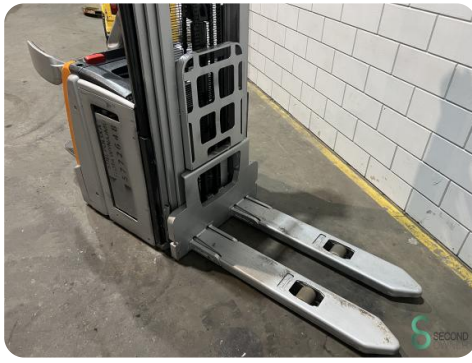

Stapler - Still

Stapler - Still

WKH.4240

Elektrisch

7202

2019

Marke Still

Modell

Baujahr 2019

Spezifikationen

Antrieb	Elektrisch
Kapazität	375Ah
Marke/Typ	Still 24V 3PZS375
Batteriespannung	24V
Freihub	1800mm
Durchfahrtshöhe	2270mm

Abmessungen

Länge	2050
Breite	810
Höhe	2270
Gewicht	1610