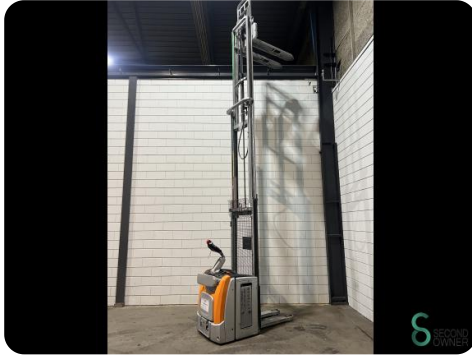

Stapler - Still

Stapler - Still

WKH.4240

Elektrisch

7202

2019

Marke Still

Modell

Baujahr 2019

Spezifikationen

Antrieb	Elektrisch
Kapazität	375Ah
Marke/Typ	Still 24V 3PZS375
Batteriespannung	24V
Freihub	1800mm
Durchfahrtshöhe	2270mm

Abmessungen

Länge	2050
Breite	810
Höhe	2270
Gewicht	1610