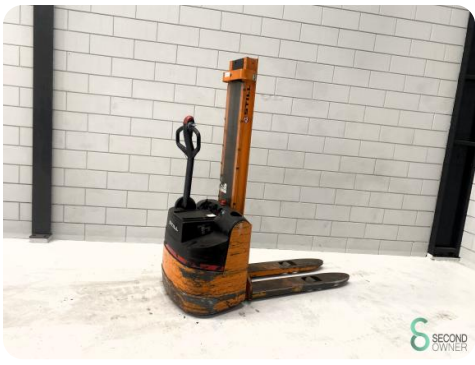

Stapler - Still

Stapler - Still

WKH.4471

Elektrisch

1829

2003

Marke Still

Modell

Baujahr 2003

Spezifikationen

Antrieb	Elektrisch
Batteriespannung	24V
Durchfahrtschu00f6he	1900mm
Gabelzinkenlu00e4nge	1150mm
Hubkraft	1000kg
Mast	Duplex

Abmessungen

Lnge	1750
Breite	750
Hhe	1900
Gewicht	700