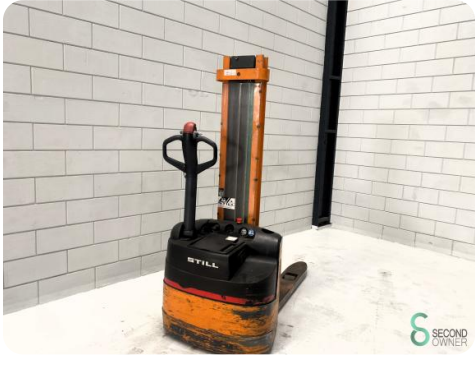

Stapler - Still

Stapler - Still

WKH.4471

Elektrisch

1829

2003

Marke Still

Modell

Baujahr 2003

Spezifikationen

Antrieb	Elektrisch
Batteriespannung	24V
Durchfahrtschu00f6he	1900mm
Gabelzinkenlu00e4nge	1150mm
Hubkraft	1000kg
Mast	Duplex

Abmessungen

Lnge	1750
Breite	750
Hhe	1900
Gewicht	700