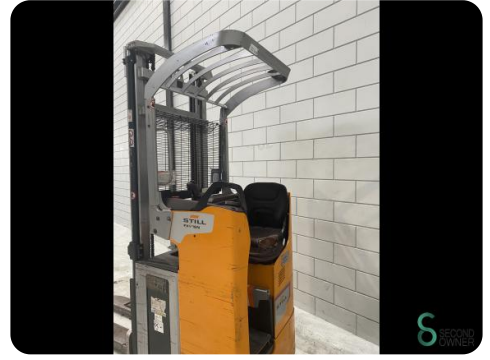

Stapler - Still

Stapler - Still

WKH.4566

Elektrisch

476

2019

Marke Still

Modell

Baujahr 2019

Spezifikationen

Antrieb	Elektrisch
Kapazität	375Ah
Marke/Typ	3 PZS 375
Batteriespannung	24V
Baujahr der Batterie	2019
Durchfahrtsbreite	2400mm

Abmessungen

Länge	1100
Breite	800
Höhe	2400
Gewicht	1650