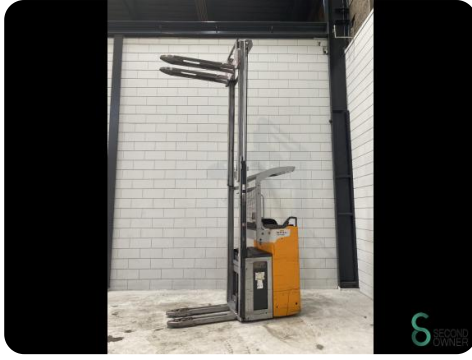

Stapler - Still

Stapler - Still

WKH.4566

Elektrisch

476

2019

Marke Still

Modell

Baujahr 2019

Spezifikationen

Antrieb	Elektrisch
Kapazität	375Ah
Marke/Typ	3 PZS 375
Batteriespannung	24V
Baujahr der Batterie	2019
Durchfahrtsbreite	2400mm

Abmessungen

Länge	1100
Breite	800
Höhe	2400
Gewicht	1650