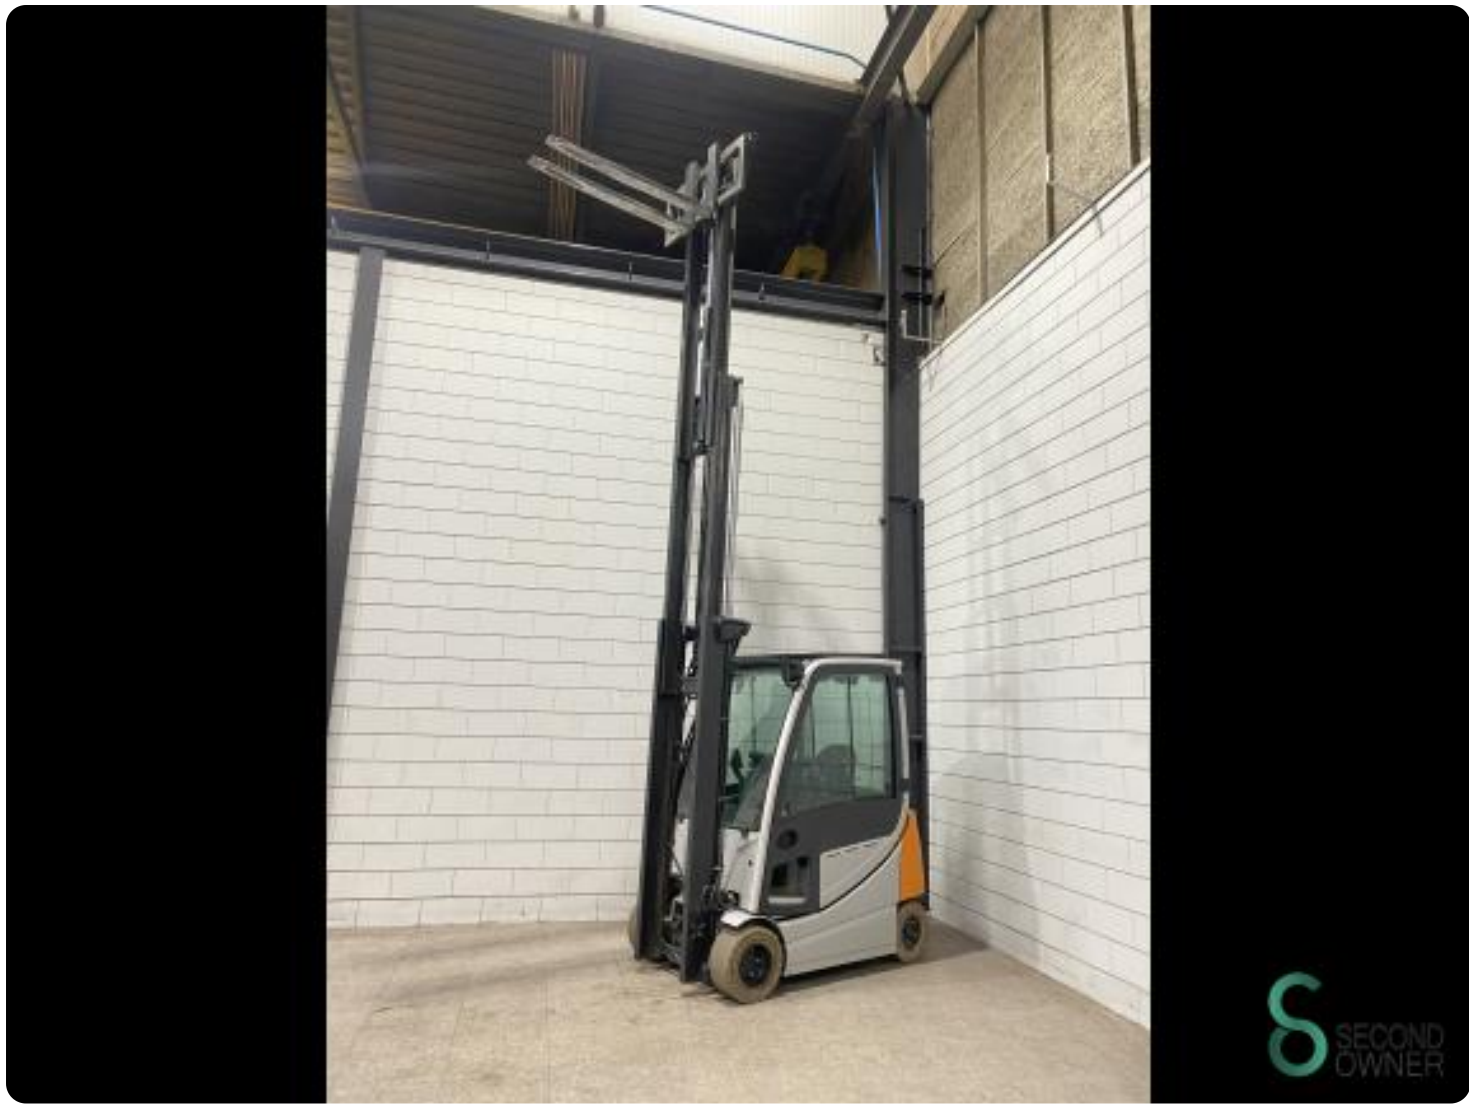

### Abmessungen

**Länge** 2200

**Breite** 1150

**Höhe** 2250

**Gewicht** 3777

STILL	
PZS	
Type	5 PZS 625
Motor	48 V
Motorvermogen	625 W
Motorvermogen (nominaal)	24
Motorvermogen (maximaal)	800 W
Motorvermogen (gemiddeld)	146
Motorvermogen (maximaal)	146
Verkoop en reparatie door: OLM HEDDUS PZS, PO Box 2, Dronkelaar 3600 Genk, België Verkoop en reparatie door: Tiberius, B3 04 Raaijms 3600 Genk, België	