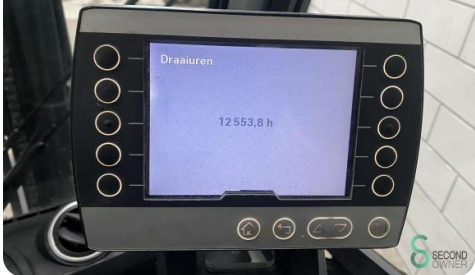

### Abmessungen

**Länge** 2200

**Breite** 1150

**Höhe** 2250

**Gewicht** 3777

STILL	
PZS	
Type	5 PZS 625
Motor	48 V
Motorvermogen	625 W
Motorvermogen (nominaal)	24
Motorvermogen (maximaal)	800 W
Motorvermogen (gemiddeld)	146
Motorvermogen (maximaal)	146
Verkoop en reparatie door: OLM HEDDUS PZS, PO Box 2, Dronkelaar 3600 Genk, België Verkoop en reparatie door: Tiberius, B3 04 Raaijms 3600 Genk, België	