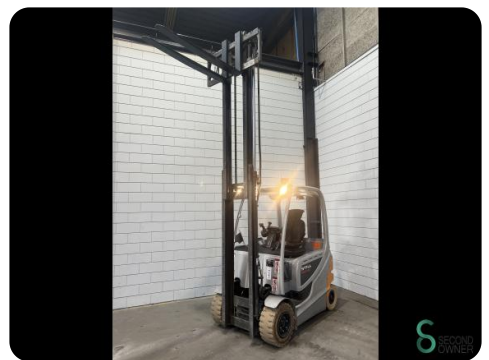

Gabelstapler - Still

Gabelstapler - Still

WKH.4207

Elektrisch

3800mm

3000kg

16331

2008

Marke Still

Modell

Baujahr 2008

Spezifikationen

Antrieb	Elektrisch
Kapazität	620Ah
Marke/Typ	Midac 4PZS 620
Batteriespannung	80V
Baujahr der Batterie	2018
Optionen	Arbeitsscheinwerfer, Joystick, Nicht markierende Reifen

Abmessungen

Länge	2403
Breite	1198
Höhe	2450
Gewicht	5152

Havenweg 6
6603AS Wijchen

T: +31 6 11462913
E: Koen@secondowner.com
W: <https://secondowner.com>