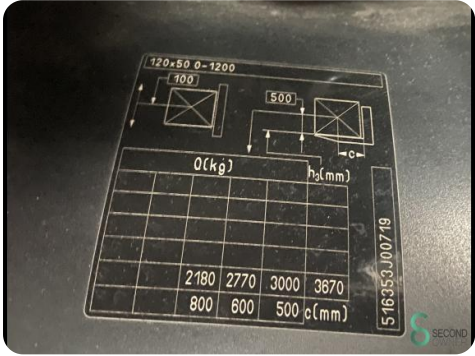

Marke Still

Modell

Baujahr 2018

Spezifikationen

Antrieb	Elektrisch
Kapazität	620Ah
Batteriespannung	80V
Baujahr der Batterie	2018
Optionen	Volle Kabine, Arbeitsscheinwerfer
Durchfahrtsbreite	2500mm

Abmessungen

Länge	2403
Breite	1198
Höhe	2525
Gewicht	5152

Havenweg 6
6603AS Wijchen

T: +31 6 11462913
E: Koen@secondowner.com
W: <https://secondowner.com>