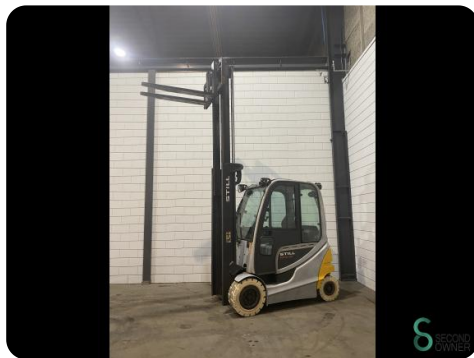

Gabelstapler - Still

Gabelstapler - Still

WKH.3716

Elektrisch

3670mm

3000kg

12170

2018

Marke Still

Modell

Baujahr 2018

Spezifikationen

Antrieb	Elektrisch
Kapazität	620Ah
Batteriespannung	80V
Baujahr der Batterie	2018
Optionen	Volle Kabine, Arbeitsscheinwerfer
Durchfahrtsbreite	2500mm

Abmessungen

Länge	2403
Breite	1198
Höhe	2525
Gewicht	5152

Havenweg 6
6603AS Wijchen

T: +31 6 11462913
E: Koen@secondowner.com
W: <https://secondowner.com>