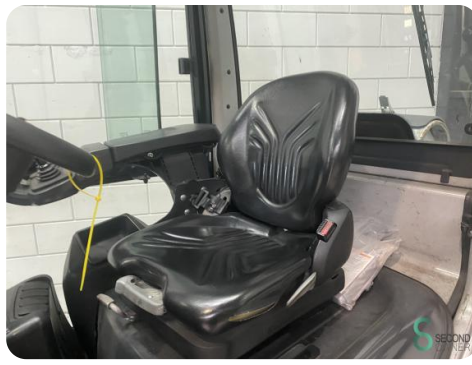

Havenweg 6
6603AS Wijchen

T: +31 6 11462913
E: Koen@secondowner.com
W: <https://secondowner.com>