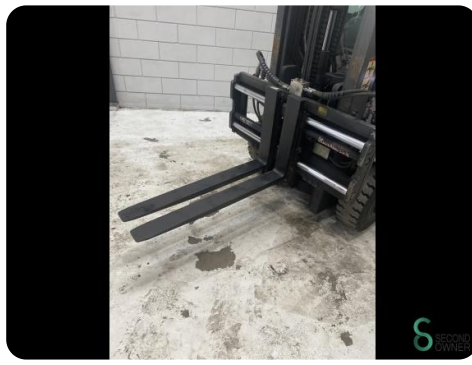

Gabelstapler - Still

Gabelstapler - Still

WKH.4638

LPG

3300mm

2500kg

7394

2019

Marke Still

Modell

Baujahr 2019

Spezifikationen

Antrieb	LPG
Optionen	Volle Kabine, Arbeitsscheinwerfer, Verwarming, Freihub
Freihub	1620mm
Maximale Gabelbreite	1060mm
Durchfahrtschu00f6he	2300mm
Anbaugeru00e4t	Seitenverschiebung, Gabelverstellung

Abmessungen

Lnge	2600
Breite	1200
Hhe	2300
Gewicht	3817

Havenweg 6
6603AS Wijchen

T: +31 6 11462913
E: Koen@secondowner.com
W: <https://secondowner.com>