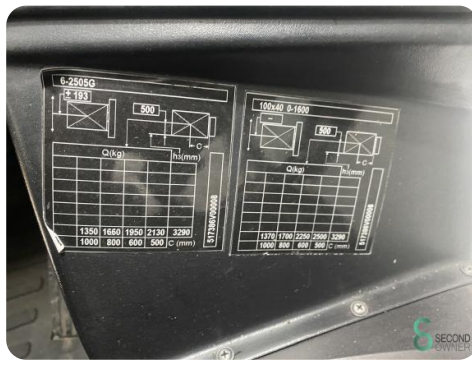

Marke Still

Modell

Baujahr 2019

Spezifikationen

Antrieb	LPG
Optionen	Volle Kabine, Arbeitsscheinwerfer, Verwarming, Freihub
Freihub	1620mm
Maximale Gabelbreite	1060mm
Durchfahrtschu00f6he	2300mm
Anbaugeru00e4t	Seitenverschiebung, Gabelverstellung

Abmessungen

Lnge	2600
Breite	1200
Hhe	2300
Gewicht	3817

Havenweg 6
6603AS Wijchen

T: +31 6 11462913
E: Koen@secondowner.com
W: <https://secondowner.com>