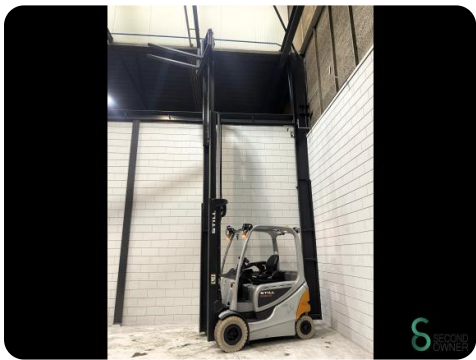

Gabelstapler - Still

Gabelstapler - Still

WKH.4544

Elektrisch

605mm

2500kg

3508

2019

Marke Still

Modell

Baujahr 2019

Spezifikationen

Antrieb	Elektrisch
Kapazität	620Ah
Marke/Typ	Hawker 80V PZS 620
Batteriespannung	80V
Baujahr der Batterie	2019
Prüfung bis	11-2024

Abmessungen

Länge	2400
Breite	1250
Höhe	2750
Gewicht	5085