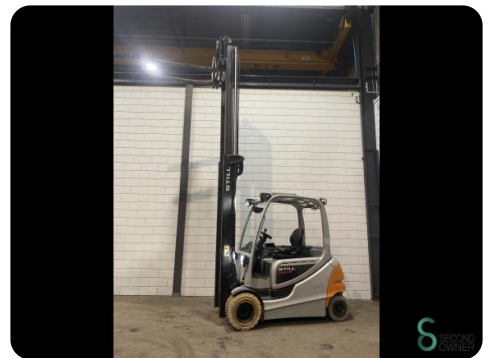

Gabelstapler - Still

Gabelstapler - Still

WKH.3966

Elektrisch

4570mm

3500kg

1145

2019

Marke Still

Modell

Baujahr 2019

Spezifikationen

Antrieb	Elektrisch
Kapazität	775Ah
Marke/Typ	Still
Baujahr der Batterie	2019
Durchfahrtshöhe	2950mm
Anbaugeräte	Seitenverschiebung

Abmessungen

Länge	2523
Breite	1300
Höhe	2950
Gewicht	5797