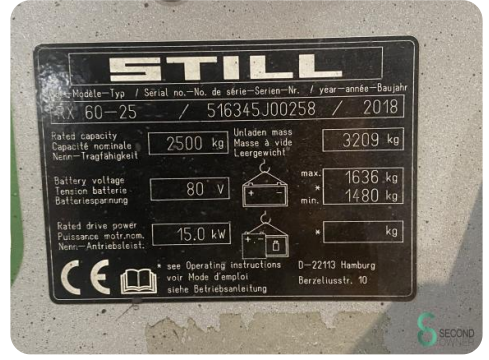

Marke Still

Modell

Baujahr 2018

Spezifikationen

Antrieb	Elektrisch
Kapazität	620Ah
Batterietestergebnis	91%
Marke/Typ	GNB 4 PZS 620
Freihub	1300mm
Durchfahrtshöhe	2140mm

Abmessungen

Länge	2500
Breite	1200
Höhe	2140
Gewicht	4651