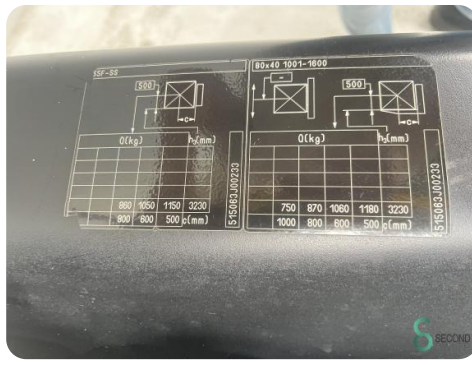

Marke Still

Modell

Baujahr 2018

Spezifikationen

Antrieb	Elektrisch
Kapazität	875Ah
Marke/Typ	Tabi 24V 7 PZS 875
Batteriespannung	24V
Baujahr der Batterie	2018
Durchfahrtshöhe	2120mm

Abmessungen

Länge	1750
Breite	1000
Höhe	2120
Gewicht	2688