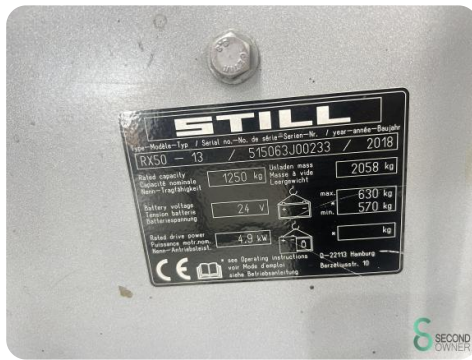

Marke Still

Modell

Baujahr 2018

Spezifikationen

Antrieb	Elektrisch
Kapazität	875Ah
Marke/Typ	Tabi 24V 7 PZS 875
Batteriespannung	24V
Baujahr der Batterie	2018
Durchfahrtshöhe	2120mm

Abmessungen

Länge	1750
Breite	1000
Höhe	2120
Gewicht	2688