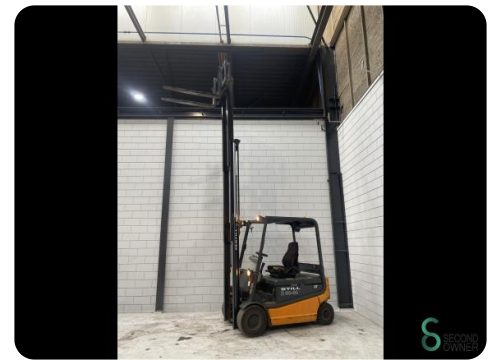

Gabelstapler - Still

Gabelstapler - Still

WKH.4362

Elektrisch

4950mm

3000kg

4647

2003

Marke Still

Modell

Baujahr 2003

Spezifikationen

Antrieb	Elektrisch
Kapazität	620Ah
Marke/Typ	R & W 40/4 PZS 620
Batteriespannung	80V
Optionen	Frei-hub, Arbeitsscheinwerfer
Freihub	1670mm

Abmessungen

Länge	2600
Breite	1350
Höhe	2300
Gewicht	5245