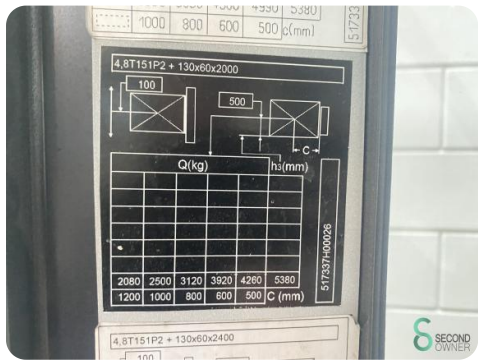

Marke Still

Modell

Baujahr 2017

Spezifikationen

Antrieb	LPG
Durchfahrtschu00f6he	2350mm
Anbaugeru00e4t	3. Ventil zum Gabeltrager
Gabelzinkenlu00e4nge	1300mm
Hubkraft	5000kg
Mast	Duplex

Abmessungen

Lange	3100
Breite	1500
Hohe	2350
Gewicht	7188