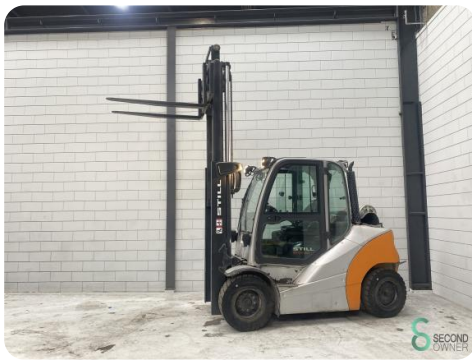

Gabelstapler - Still

Gabelstapler - Still

WKH.4611

LPG

3050mm

5000kg

3628

2017

Marke Still

Modell

Baujahr 2017

Spezifikationen

Antrieb	LPG
Durchfahrtschu00f6he	2350mm
Anbaugeru00e4t	3. Ventil zum Gabeltrager
Gabelzinkenlu00e4nge	1300mm
Hubkraft	5000kg
Mast	Duplex

Abmessungen

Lange	3100
Breite	1500
Hohe	2350
Gewicht	7188