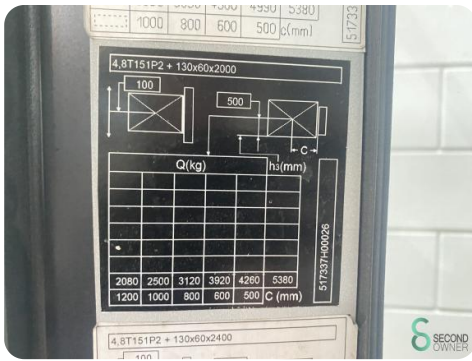

Marke Still

Modell

Baujahr 2017

Spezifikationen

Antrieb	LPG
Durchfahrtschu00f6he	2350mm
Anbaugeru00e4t	3. Ventil zum Gabeltrager
Gabelzinkenlu00e4nge	1300mm
Hubkraft	5000kg
Mast	Duplex

Abmessungen

Lange	3100
Breite	1500
Hohe	2350
Gewicht	7188