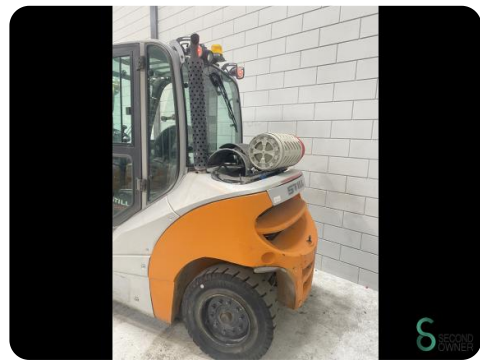

Gabelstapler - Still

Gabelstapler - Still

WKH.4611

LPG

3050mm

5000kg

3628

2017

Marke Still

Modell

Baujahr 2017

Spezifikationen

Antrieb	LPG
Durchfahrtschu00f6he	2350mm
Anbaugeru00e4t	3. Ventil zum Gabeltrager
Gabelzinkenlu00e4nge	1300mm
Hubkraft	5000kg
Mast	Duplex

Abmessungen

Lange	3100
Breite	1500
Hohe	2350
Gewicht	7188