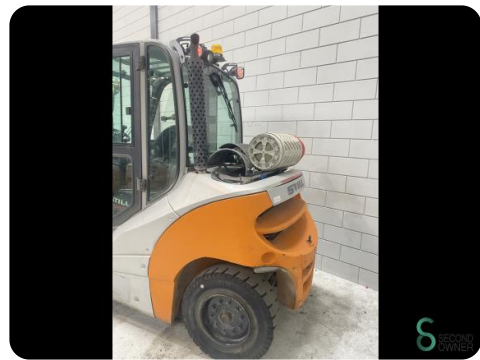

Gabelstapler - Still

Gabelstapler - Still

WKH.4611

LPG

3050mm

5000kg

3628

2017

Marke Still

Modell

Baujahr 2017

Spezifikationen

Antrieb	LPG
Durchfahrtschu00f6he	2350mm
Anbaugeru00e4t	3. Ventil zum Gabeltrager
Gabelzinkenlu00e4nge	1300mm
Hubkraft	5000kg
Mast	Duplex

Abmessungen

Lange	3100
Breite	1500
Hohe	2350
Gewicht	7188