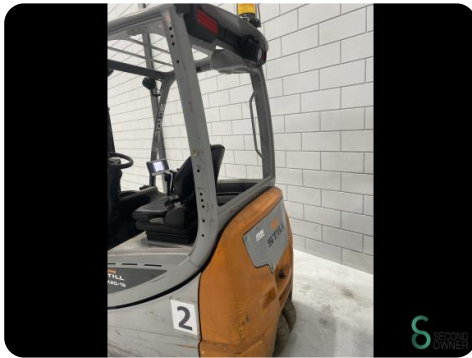

Gabelstapler - Still

Gabelstapler - Still

WKH.4254

Elektrisch

4650mm

1600kg

15328

2018

Marke Still

Modell

Baujahr 2018

Spezifikationen

Antrieb	Elektrisch
Kapazität	625Ah
Marke/Typ	GNB 5PZS 625
Batteriespannung	48V
Freihub	1550mm
Durchfahrtshöhe	2200mm

Abmessungen

Länge	2000
Breite	1100
Höhe	2200
Gewicht	3106

Havenweg 6
6603AS Wijchen

T: +31 6 11462913
E: Koen@secondowner.com
W: <https://secondowner.com>

STILL		STILL GmbH Berzeliusstr. 10 D-22113 Hamburg	
Type-Modell-Typ / Serial no. No. de série-Serien-Nr. / year-année-Jahr	51622101319	2018	
Rated capacity Capacité nominale Nenn-Tragfähigkeit	1600 Kg	Unladen mass Masse à vide Leertgewicht	12267 kg
Battery voltage Tension batterie Stromspannung	48 v	max. min.	395 317
Rated drive power Puissance motr. nom. Nenn-Antriebsleistung	13 kw		