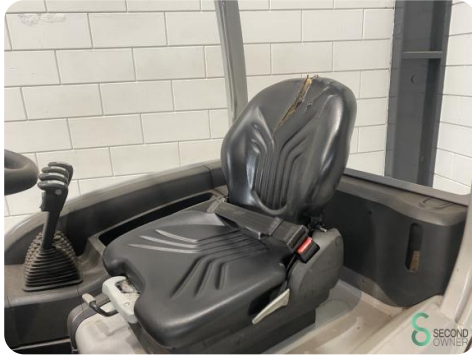

Marke Still

Modell

Baujahr 2018

Spezifikationen

Antrieb	Elektrisch
Kapazität	625Ah
Marke/Typ	GNB 5PZS 625
Batteriespannung	48V
Freihub	1550mm
Durchfahrtshöhe	2200mm

Abmessungen

Länge	2000
Breite	1100
Höhe	2200
Gewicht	3106