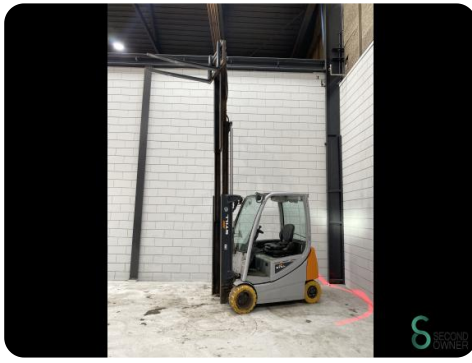

Gabelstapler - Still

Gabelstapler - Still

WKH.4189

Elektrisch

4200mm

2000kg

13334

2018

Marke Still

Modell

Baujahr 2018

Spezifikationen

Antrieb	Elektrisch
Kapazität	625Ah
Marke/Typ	Hoppecke
Baujahr der Batterie	2018
Freihub	1550mm
Durchfahrtsdurchmesser	2000mm

Abmessungen

Länge	2130
Breite	1200
Höhe	2000
Gewicht	3702