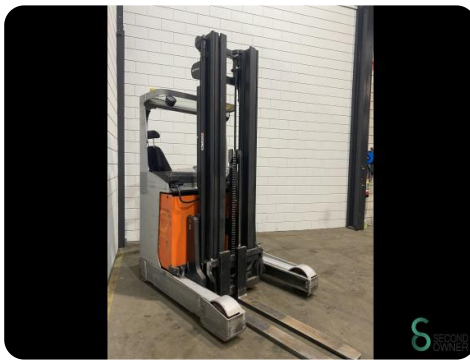

Schubmaststapler - Still

Schubmaststapler - Still

WKH.4071

Elektrisch

1700kg

11677

2018

Marke Still

Modell

Baujahr 2018

Spezifikationen

Antrieb	Elektrisch
Kapazität	620Ah
Marke/Typ	Still
Batteriespannung	48V
Baujahr der Batterie	2022
Freihub	2000mm

Abmessungen

Länge	1900
Breite	1270
Höhe	2700
Gewicht	3635