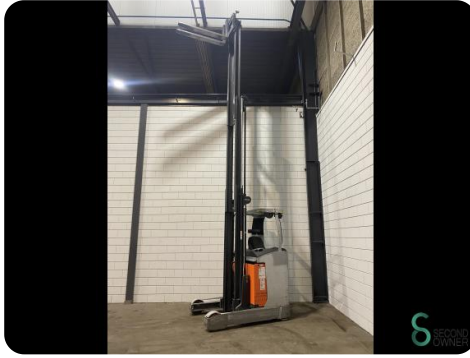

Schubmaststapler - Still

Schubmaststapler - Still

WKH.4071

Elektrisch

1700kg

11677

2018

Marke Still

Modell

Baujahr 2018

Spezifikationen

Antrieb	Elektrisch
Kapazität	620Ah
Marke/Typ	Still
Batteriespannung	48V
Baujahr der Batterie	2022
Freihub	2000mm

Abmessungen

Länge	1900
Breite	1270
Höhe	2700
Gewicht	3635