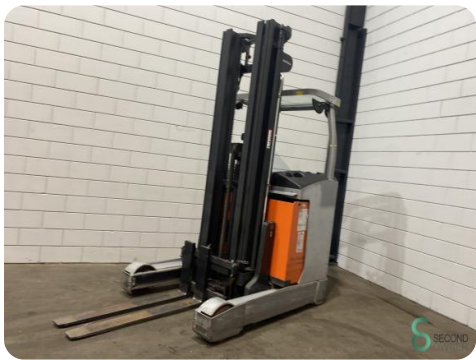

Schubmaststapler - Still

Schubmaststapler - Still

WKH.4071

Elektrisch

1700kg

11677

2018

Marke Still

Modell

Baujahr 2018

Spezifikationen

Antrieb	Elektrisch
Kapazität	620Ah
Marke/Typ	Still
Batteriespannung	48V
Baujahr der Batterie	2022
Freihub	2000mm

Abmessungen

Länge	1900
Breite	1270
Höhe	2700
Gewicht	3635