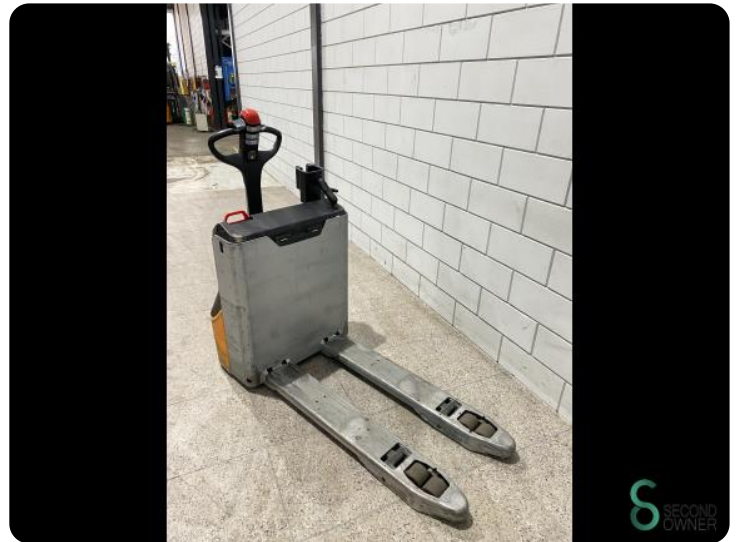

Hubwagen - Still ECU14

Hubwagen - Still ECU14

WKH5.626

2021

1162

Elektrisch

Marke Still

Modell ECU14

Baujahr 2021

Spezifikationen

Antrieb Elektrisch

Gabelzinkenlänge 1150mm

Hubkraft 1400kg

Hubhöhe 200mm

Gabelbreite 560mm

Abmessungen

Länge 1600

Breite 700

Höhe 1350

Gewicht 357

Havenweg 6
6603AS Wijchen

T: +31 6 11462913
E: Koen@secondowner.com
W: <https://secondowner.com>