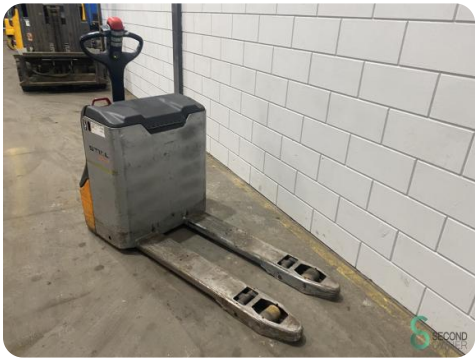

Baujahr 2018

Spezifikationen

Antrieb Elektrisch

Batteriespannung 24V
g

Gabelzinkenlänge 1150mm
e

Hubkraft 1600kg

Hubhöhe 200mm

Gabelbreite 550mm

Abmessungen

Länge 1550

Breite 550

Höhe 1400

Gewicht

Havenweg 6
6603AS Wijchen

T: +31 6 11462913
E: Koen@secondowner.com
W: <https://secondowner.com>