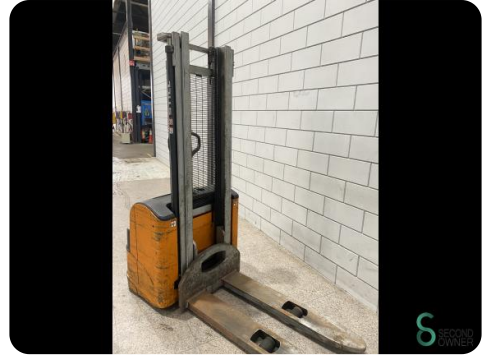

Stapler - Still EGV14

Stapler - Still EGV14

WKH.4039

Elektrisch

1100

2008

Marke Still

Modell EGV14

Baujahr 2008

Spezifikationen

Antrieb	Elektrisch
Batteriespannung	24V
Durchfahrtschu00f6he	2095mm
Gabelzinkenlu00e4nge	1200mm
Hubkraft	1400kg
Mast	Duplex

Abmessungen

Lnge	1900
Breite	850
Hhe	2000
Gewicht	1098