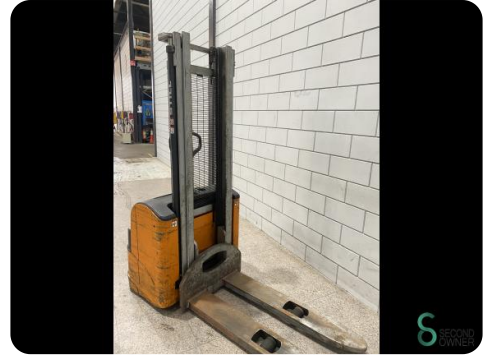

Stapler - Still EGV14

Stapler - Still EGV14

WKH.4039

2008

1100

Elektrisch

Marke Still

Modell EGV14

Baujahr 2008

Spezifikationen

Antrieb Elektrisch

Batteriespannung 24V
g

Durchfahrtshöhe 2095mm

Gabelzinkenlänge 1200mm
e

Hubkraft 1400kg

Mast Duplex

Abmessungen

Länge 1900

Breite 850

Höhe 2000

Gewicht 1098

Havenweg 6
6603AS Wijchen

T: +31 6 11462913
E: Koen@secondowner.com
W: <https://secondowner.com>