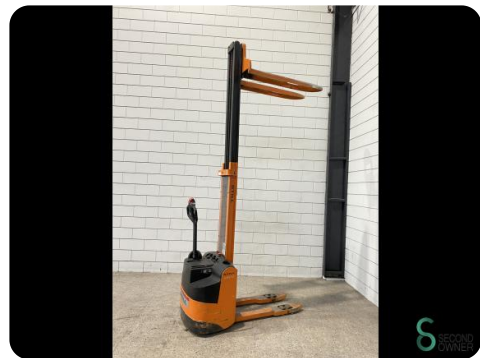

Stapler - Still EGV14

Stapler - Still EGV14

WKH5.737

Elektrisch

588

2001

Marke Still

Modell EGV14

Baujahr 2001

Spezifikationen

Antrieb	Elektrisch
Batteriespannung	24V
Durchfahrtshu00f6he	1900mm
Gabelzinkenlu00e4nge	1150mm
Hubkraft	1400kg
Mast	Duplex

Abmessungen

Lnge	1900
Breite	800
Hhe	1900
Gewicht	695