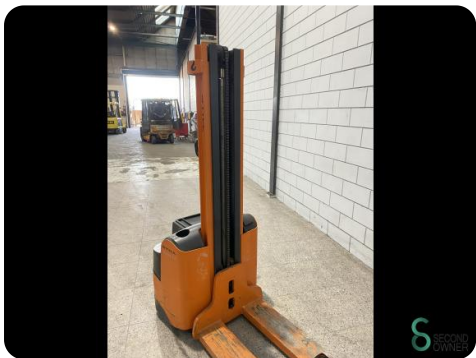

Stapler - Still EGV14

Stapler - Still EGV14

WKH5.737

Elektrisch

588

2001

Marke Still

Modell EGV14

Baujahr 2001

Spezifikationen

Antrieb	Elektrisch
Batteriespannung	24V
Durchfahrtshu00f6he	1900mm
Gabelzinkenlu00e4nge	1150mm
Hubkraft	1400kg
Mast	Duplex

Abmessungen

Lnge	1900
Breite	800
Hhe	1900
Gewicht	695