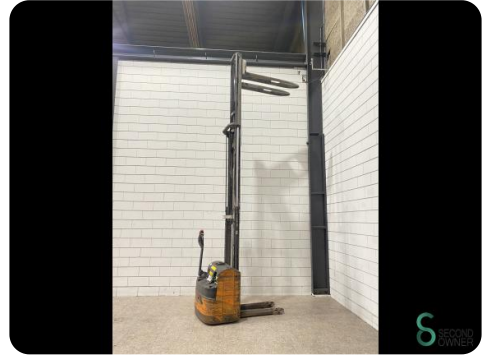

### Stapler - Still EGV14

WKH.4784

Elektrisch

3533

2007

**Marke** Still

**Modell** EGV14

**Baujahr** 2007

### Spezifikationen

<b>Antrieb</b>	Elektrisch
<b>Optionen</b>	Frei-hub
<b>Freihub</b>	1480mm
<b>Durchfahrtshu00f6he</b>	1900mm
<b>Gabelzinkenlu00e4nge</b>	1200mm
<b>Hubkraft</b>	1400kg

### Abmessungen

<b>Lnge</b>	2000
<b>Breite</b>	850
<b>Hhe</b>	4350
<b>Gewicht</b>	1422

Havenweg 6  
6603AS Wijchen

T: +31 6 11462913  
E: Koen@secondowner.com  
W: <https://secondowner.com>