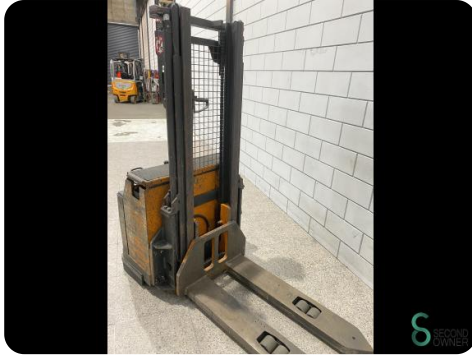

Stapler - Still EGV16

Stapler - Still EGV16

WKH.4792

1995

5446

Elektrisch

Marke Still

Modell EGV16

Baujahr 1995

Spezifikationen

Antrieb Elektrisch

Prüfung bis 04.2024

Durchfahrtshöhe 1820mm

Gabelzinkenlänge 1100mm

Hubkraft 1600kg

Mast Duplex

Abmessungen

Länge 1800

Breite 850

Höhe 820

Gewicht 1050

Havenweg 6
6603AS Wijchen

T: +31 6 44300552
E: Tess@secondowner.com
W: <https://secondowner.com>