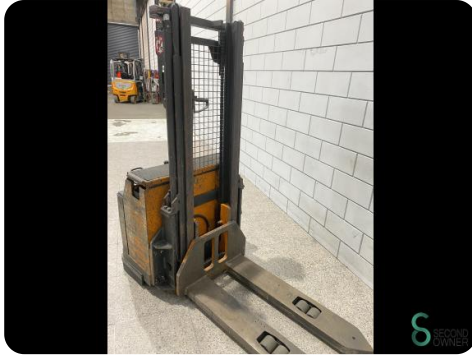

Stapler - Still EGV16

Stapler - Still EGV16

WKH.4792

Elektrisch

5446

1995

Marke Still

Modell EGV16

Baujahr 1995

Spezifikationen

Antrieb	Elektrisch
Prüfung bis	04.2024
Durchfahrthöhe	1820mm
Gabelzinkenlänge	1100mm
Hubkraft	1600kg
Mast	Duplex

Abmessungen

Länge	1800
Breite	850
Höhe	820
Gewicht	1050

Havenweg 6
6603AS Wijchen