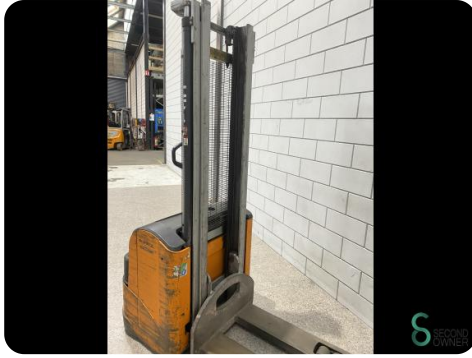

Stapler - Still EGV16

Stapler - Still EGV16

WKH.4786

Elektrisch

930

2006

Marke Still

Modell EGV16

Baujahr 2006

Spezifikationen

Antrieb	Elektrisch
Kapazität	375Ah
Batteriespannung	24V
Durchfahrtshöhe	2130mm
Gabelzinkenlänge	1200mm
Hubkraft	1600kg

Abmessungen

Länge	2000
Breite	850
Höhe	2130
Gewicht	1046