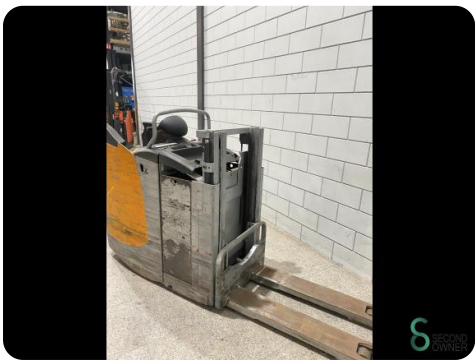

Stapler - Still EXD-S20

Stapler - Still EXD-S20

WKH.4210

2019

9244

Elektrisch

Marke Still

Modell EXD-S20

Baujahr 2019

Spezifikationen

Antrieb Elektrisch

Batteriespannung 24V
g

Optionen Doppelstock

Durchfahrtshöhe 1400mm

Gabelzinkenlänge 1150mm
e

Hubkraft 2000kg

Abmessungen

Länge 2500

Breite 800

Höhe 1290

Gewicht 1577

STILL			
Type - Modèle - Typ / Serial no. - No de série - Serien - Nr / year - année - Baujahr			
EXD - S 20 / F20282V00129 / 2019			
Rated capacity Capacité nominale Nenn - Tragfähigkeit	2000 kg	Unladen mass Masse à vide Leergewicht	1107 kg
Battery voltage Tension batterie Batteriespannung	24 V		470 kg 385 kg
Rated drive power Puissance motr. nom. Nenn - Antriebswert	3,0 kW		kg