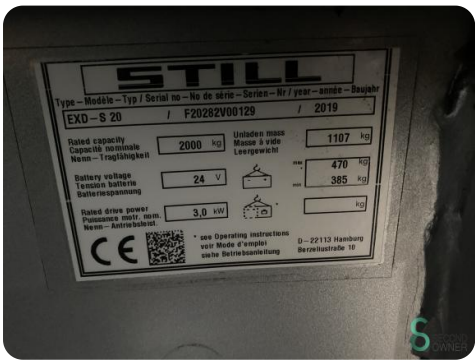

Stapler - Still EXD-S20

Stapler - Still EXD-S20

WKH.4210

2019

9244

Elektrisch

Marke Still

Modell EXD-S20

Baujahr 2019

Spezifikationen

Antrieb Elektrisch

Batteriespannung 24V
g

Optionen Doppelstock

Durchfahrtshöhe 1400mm

Gabelzinkenlänge 1150mm
e

Hubkraft 2000kg

Abmessungen

Länge 2500

Breite 800

Höhe 1290

Gewicht 1577

STILL			
Type - Modèle - Typ / Serial no. - No de série - Serien - Nr / year - année - Baujahr			
EXD - S 20		/ F20282V00129 / 2019	
Rated capacity Capacité nominale Nenn - Tragfähigkeit	2000 kg	Unladen mass Masse à vide Leergewicht	1107 kg
Battery voltage Tension batterie Batteriespannung	24 V	max	470 kg
		min	385 kg
Rated drive power Puissance motr. nom. Nenn - Antriebswert	3,0 kW		kg
CE		* see Operating instructions voir Mode d'emploi siehe Betriebsanleitung	
		D - 22113 Hamburg Berenstrasse 10	

STILL			
Type - Modèle - Typ / Serial no. - No de série - Serien - Nr / year - année - Baujahr			
EXD - S 20		/ F20282V00129 / 2019	
Rated capacity Capacité nominale Nenn - Tragfähigkeit	2000 kg	Unladen mass Masse à vide Leergewicht	1107 kg
Battery voltage Tension batterie Batteriespannung	24 V	max	470 kg
		min	385 kg
Rated drive power Puissance motr. nom. Nenn - Antriebswert	3,0 kW		kg
CE		* see Operating instructions voir Mode d'emploi siehe Betriebsanleitung	
		D - 22113 Hamburg Berenstrasse 10	