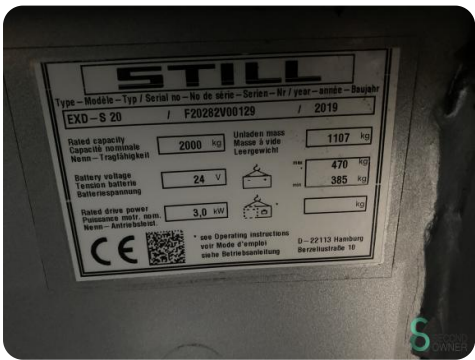

Stapler - Still EXD-S20

Stapler - Still EXD-S20

WKH.4210

2019

9244

Elektrisch

Marke Still

Modell EXD-S20

Baujahr 2019

Spezifikationen

Antrieb Elektrisch

Batteriespannung 24V
g

Optionen Doppelstock

Durchfahrtshöhe 1400mm

Gabelzinkenlänge 1150mm
e

Hubkraft 2000kg

Abmessungen

Länge 2500

Breite 800

Höhe 1290

Gewicht 1577

STILL			
Type - Modèle - Typ / Serial no. - No de série - Serien - Nr / year - année - Baujahr			
EXD - S 20 / F20282V00129 / 2019			
Rated capacity Capacité nominale Nenn - Tragfähigkeit	2000 kg	Unladen mass Masse à vide Leergewicht	1107 kg
Battery voltage Tension batterie Batteriespannung	24 V		470 kg 385 kg
Rated drive power Puissance motr. nom. Nenn - Antriebswert	3,0 kW		kg

see Operating instructions
voir Mode d'emploi
siehe Betriebsanleitung

D - 22113 Hamburg
Berzelstraße 10

STILL			
Type - Modèle - Typ / Serial no. - No de série - Serien - Nr / year - année - Baujahr			
EXD - S 20 / F20282V00129 / 2019			
Rated capacity Capacité nominale Nenn - Tragfähigkeit	2000 kg	Unladen mass Masse à vide Leergewicht	1107 kg
Battery voltage Tension batterie Batteriespannung	24 V		470 kg 385 kg
Rated drive power Puissance motr. nom. Nenn - Antriebswert	3,0 kW		kg