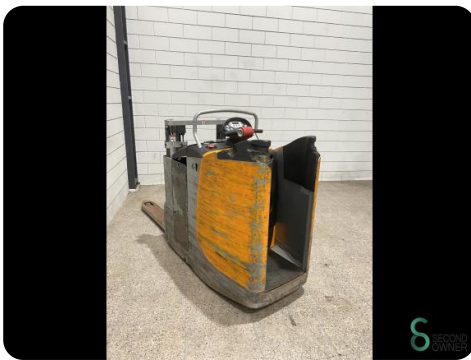

Stapler - Still EXD-S20

Stapler - Still EXD-S20

WKH.4210

2019

9244

Elektrisch

Marke Still

Modell EXD-S20

Baujahr 2019

Spezifikationen

Antrieb Elektrisch

Batteriespannung 24V
g

Optionen Doppelstock

Durchfahrtshöhe 1400mm

Gabelzinkenlänge 1150mm
e

Hubkraft 2000kg

Abmessungen

Länge 2500

Breite 800

Höhe 1290

Gewicht 1577

STILL			
Type - Modèle - Typ / Serial no. - No de série - Serien - Nr / year - année - Baujahr			
EXD - S 20		/ F20282V00129 / 2019	
Rated capacity Capacité nominale Nenn - Tragfähigkeit	2000 kg	Unladen mass Masse à vide Leergewicht	1107 kg
Battery voltage Tension batterie Batteriespannung	24 V	max	470 kg
		min	385 kg
Rated drive power Puissance motr. nom. Nenn - Antriebswert	3,0 kW		kg
CE		* see Operating instructions voir Mode d'emploi siehe Betriebsanleitung	
		D - 22113 Hamburg Berenstrasse 10	

STILL			
Type - Modèle - Typ / Serial no. - No de série - Serien - Nr / year - année - Baujahr			
EXD - S 20		/ F20282V00129 / 2019	
Rated capacity Capacité nominale Nenn - Tragfähigkeit	2000 kg	Unladen mass Masse à vide Leergewicht	1107 kg
Battery voltage Tension batterie Batteriespannung	24 V	max	470 kg
		min	385 kg
Rated drive power Puissance motr. nom. Nenn - Antriebswert	3,0 kW		kg
CE		* see Operating instructions voir Mode d'emploi siehe Betriebsanleitung	
		D - 22113 Hamburg Berenstrasse 10	