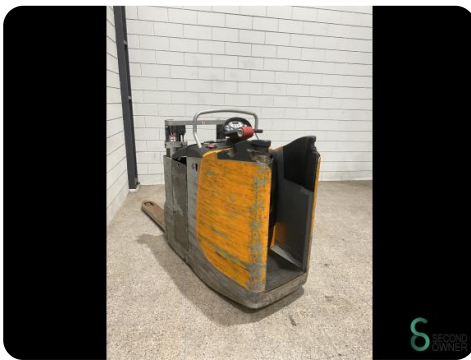

Stapler - Still EXD-S20

Stapler - Still EXD-S20

WKH.4210

2019

9244

Elektrisch

Marke Still

Modell EXD-S20

Baujahr 2019

Spezifikationen

Antrieb Elektrisch

Batteriespannung 24V
g

Optionen Doppelstock

Durchfahrtshöhe 1400mm

Gabelzinkenlänge 1150mm
e

Hubkraft 2000kg

Abmessungen

Länge 2500

Breite 800

Höhe 1290

Gewicht 1577

STILL			
Type - Modèle - Typ / Serial no. - No de série - Serien - Nr / year - année - Baujahr			
EXD - S 20 / F20282V00129 / 2019			
Rated capacity Capacité nominale Nenn - Tragfähigkeit	2000 kg	Unladen mass Masse à vide Leergewicht	1107 kg
Battery voltage Tension batterie Batteriespannung	24 V		470 kg 385 kg
Rated drive power Puissance motr. nom. Nenn - Antriebswert	3,0 kW		kg

see Operating instructions
voir Mode d'emploi
siehe Betriebsanleitung

D - 22113 Hamburg
Berzelstraße 10

STILL			
Type - Modèle - Typ / Serial no. - No de série - Serien - Nr / year - année - Baujahr			
EXD - S 20 / F20282V00129 / 2019			
Rated capacity Capacité nominale Nenn - Tragfähigkeit	2000 kg	Unladen mass Masse à vide Leergewicht	1107 kg
Battery voltage Tension batterie Batteriespannung	24 V		470 kg 385 kg
Rated drive power Puissance motr. nom. Nenn - Antriebswert	3,0 kW		kg