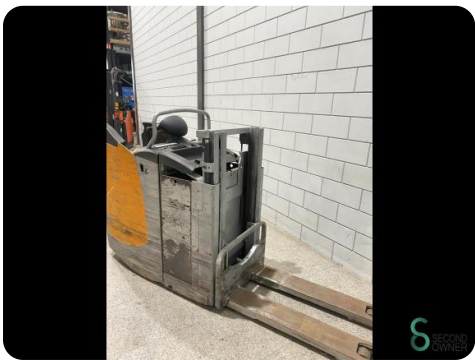

Stapler - Still EXD-S20

Stapler - Still EXD-S20

WKH.4210

2019

9244

Elektrisch

Marke Still

Modell EXD-S20

Baujahr 2019

Spezifikationen

Antrieb Elektrisch

Batteriespannung 24V
g

Optionen Doppelstock

Durchfahrtshöhe 1400mm

Gabelzinkenlänge 1150mm
e

Hubkraft 2000kg

Abmessungen

Länge 2500

Breite 800

Höhe 1290

Gewicht 1577

STILL			
Type - Modèle - Typ / Serial no. - No de série - Serien - Nr / year - année - Baujahr			
EXD - S 20		/ F20282V00129 / 2019	
Rated capacity Capacité nominale Nenn - Tragfähigkeit	2000 kg	Unladen mass Masse à vide Leergewicht	1107 kg
Battery voltage Tension batterie Batteriespannung	24 V	max	470 kg
		min	385 kg
Rated drive power Puissance motr. nom. Nenn - Antriebswert	3,0 kW		kg
CE		* see Operating instructions voir Mode d'emploi siehe Betriebsanleitung	
		D - 22113 Hamburg Berenstrasse 10	

STILL			
Type - Modèle - Typ / Serial no. - No de série - Serien - Nr / year - année - Baujahr			
EXD - S 20		/ F20282V00129 / 2019	
Rated capacity Capacité nominale Nenn - Tragfähigkeit	2000 kg	Unladen mass Masse à vide Leergewicht	1107 kg
Battery voltage Tension batterie Batteriespannung	24 V	max	470 kg
		min	385 kg
Rated drive power Puissance motr. nom. Nenn - Antriebswert	3,0 kW		kg
CE		* see Operating instructions voir Mode d'emploi siehe Betriebsanleitung	
		D - 22113 Hamburg Berenstrasse 10	