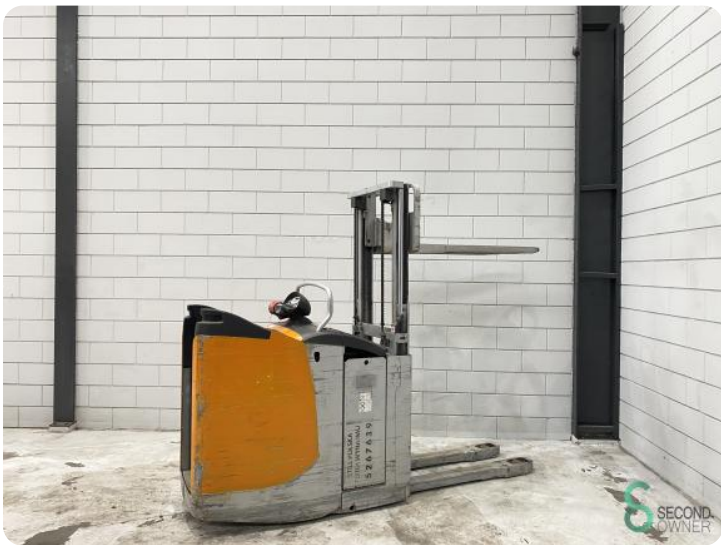

Stapler - Still EXD-S20

Stapler - Still EXD-S20

WKH.4409

2017

4660

Elektrisch

Marke Still

Modell EXD-S20

Baujahr 2017

Spezifikationen

Antrieb	Elektrisch
Kapazität	465Ah
Marke/Typ	Still 24V 3PzS465
Batteriespannung	24V
g	
Optionen	Doppelstock
Durchfahrtshöhe	1250mm

Abmessungen

Länge	2500
Breite	790
Höhe	1400
Gewicht	1571