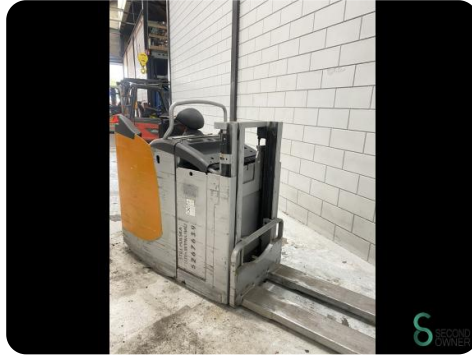

Stapler - Still EXD-S20

Stapler - Still EXD-S20

WKH.4409

2017

4660

Elektrisch

Marke Still

Modell EXD-S20

Baujahr 2017

Spezifikationen

Antrieb	Elektrisch
Kapazität	465Ah
Marke/Typ	Still 24V 3PzS465
Batteriespannung	24V
g	
Optionen	Doppelstock
Durchfahrtshöhe	1250mm

Abmessungen

Länge	2500
Breite	790
Höhe	1400
Gewicht	1571