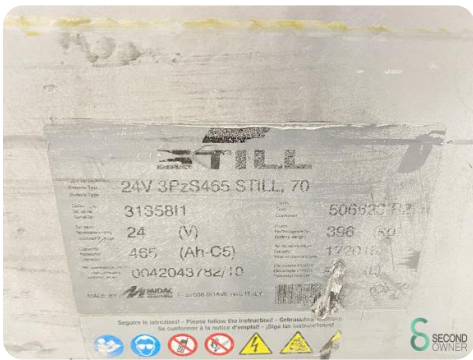

Stapler - Still EXD-S20

Stapler - Still EXD-S20

WKH.4409

2017

4660

Elektrisch

Marke Still

Modell EXD-S20

Baujahr 2017

Spezifikationen

Antrieb	Elektrisch
Kapazität	465Ah
Marke/Typ	Still 24V 3PzS465
Batteriespannung	24V
g	
Optionen	Doppelstock
Durchfahrtshöhe	1250mm

Abmessungen

Länge	2500
Breite	790
Höhe	1400
Gewicht	1571