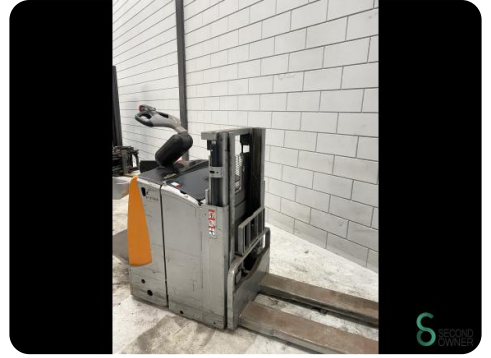

Stapler - Still EXD-SF20

Stapler - Still EXD-SF20

WKH.4422

Elektrisch

626

2018

Marke Still

Modell EXD-SF20

Baujahr 2018

Spezifikationen

Antrieb Elektrisch

Durchfahrtshöhe 1280mm

Gabelzinkenlänge 1150mm

Hubkraft 2000kg

Mast Duplex

Hubhöhe 1660mm

Abmessungen

Länge 240

Breite 700

Höhe 1280

Gewicht 1191

Havenweg 6
6603AS Wijchen

T: +31 6 11462913
E: Koen@secondowner.com
W: <https://secondowner.com>