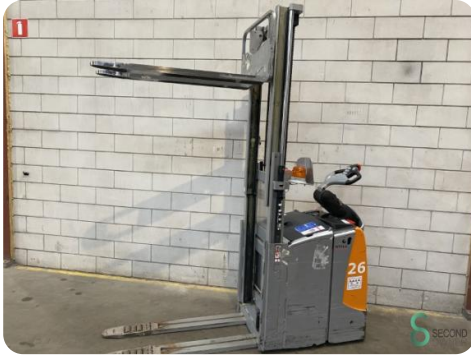

Stapler - Still EXD-SF20

Stapler - Still EXD-SF20

WKH.2153

2013

4400

Elektrisch

Marke Still

Modell EXD-SF20

Baujahr 2013

Spezifikationen

Antrieb	Elektrisch
Optionen	Breedspoor
Durchfahrtshöhe	1560mm
Gabelzinkenlänge	1150mm
Hubkraft	1000kg
Mast	Duplex

Abmessungen

Länge	2200
Breite	800
Höhe	1560
Gewicht	1200

Havenweg 6
6603AS Wijchen