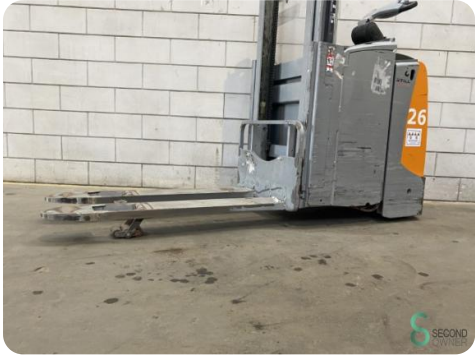

Stapler - Still EXD-SF20

Stapler - Still EXD-SF20

WKH.2153

4400

2013

Marke Still

Modell EXD-SF20

Baujahr 2013

Spezifikationen

Optionen	tribe_selection_1
Durchfahrtshu00f6he	1560mm
Gabelzinkenlu00e4nge	1150mm
Hubkraft	1000kg
Mast	Duplex
Hubhu00f6he	2080mm

Abmessungen

Lnge	2200
Breite	800
Hhe	1560
Gewicht	1200

Havenweg 6
6603AS Wijchen