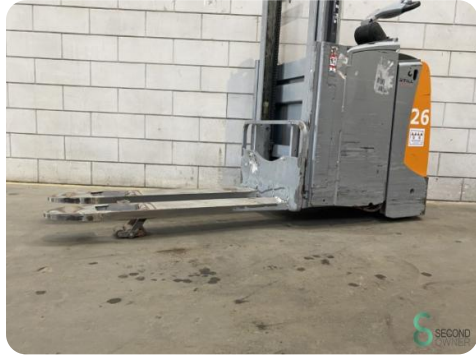

Stapler - Still EXD-SF20

Stapler - Still EXD-SF20

WKH.2153

1000kg

2080mm

Elektrisch

2013

4400

Marke Still

Modell EXD-SF20

Baujahr 2013

Spezifikationen

Antrieb	Elektrisch
Optionen	Breedspoor
Durchfahrtshöhe	1560mm
Gabelzinkenlänge	1150mm
Hubkraft	1000kg
Mast	Duplex

Abmessungen

Länge	2200
Breite	800
Höhe	1560
Gewicht	1200