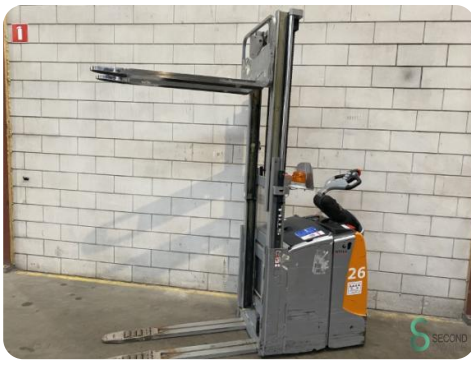

Stapler - Still EXD-SF20

Stapler - Still EXD-SF20

WKH.2153

1000kg

2080mm

Elektrisch

2013

4400

Marke Still

Modell EXD-SF20

Baujahr 2013

Spezifikationen

Antrieb	Elektrisch
Optionen	Breedspoor
Durchfahrtshöhe	1560mm
Gabelzinkenlänge	1150mm
Hubkraft	1000kg
Mast	Duplex

Abmessungen

Länge	2200
Breite	800
Höhe	1560
Gewicht	1200