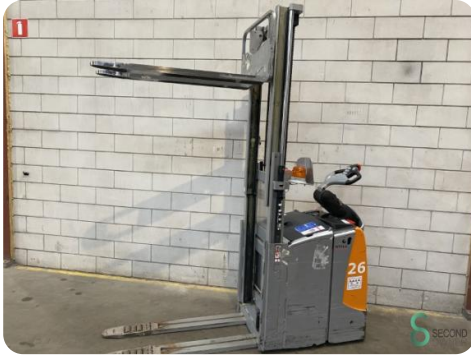

Stapler - Still EXD-SF20

Stapler - Still EXD-SF20

WKH.2153

4400

2013

Marke Still

Modell EXD-SF20

Baujahr 2013

Spezifikationen

Optionen	tribe_selection_1
Durchfahrtshu00f6he	1560mm
Gabelzinkenlu00e4nge	1150mm
Hubkraft	1000kg
Mast	Duplex
Hubhu00f6he	2080mm

Abmessungen

Lnge	2200
Breite	800
Hhe	1560
Gewicht	1200

Havenweg 6
6603AS Wijchen