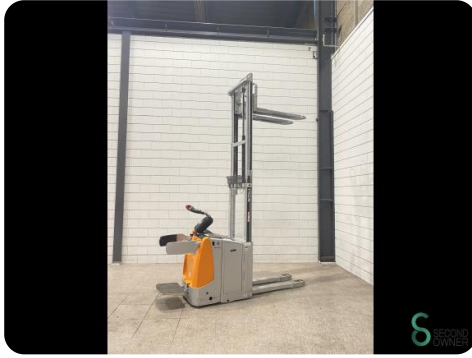

URZĄD DOZORU
TECHNICZNEGO
www.udt.gov.pl
TERMIN NASTĘPNEGO BADANIA
2025