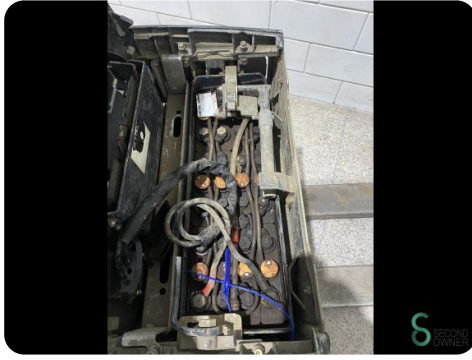

Hubwagen - Still EXH-SF20

Hubwagen - Still EXH-SF20

WKH5.421

2019

11430

Elektrisch

Marke Still

Modell EXH-SF20

Baujahr 2019

Spezifikationen

Antrieb Elektrisch

Kapazität 250Ah

Marke/Typ Still

Batteriespannung 24V
g

Baujahr der Batterie 2019

Prüfung bis 07.2025

Abmessungen

Länge 2250

Breite 750

Höhe 1350

Gewicht 870

Havenweg 6
6603AS Wijchen

T: +31 6 11462913
E: Koen@secondowner.com
W: <https://secondowner.com>