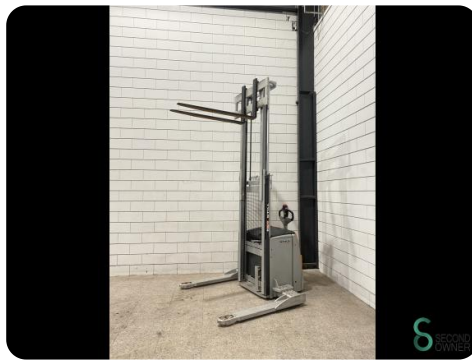

Stapler - Still EXP-20

Stapler - Still EXP-20

WKH5.486

2000kg

2750mm

Elektrisch

2019

1981

Optionen Breedspoor

Durchfahrtshöhe 1990mm

[Für alle Produktspezifikationen hier klicken](#)

Abmessungen

Länge 2350 mm

Breite 1550 mm

Höhe 1900 mm

Gewicht 1440 kg