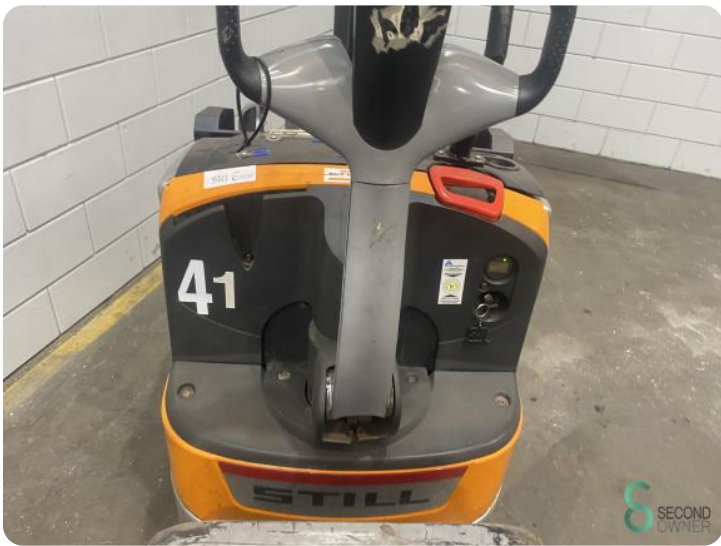

Stapler - Still EXU-H20

Stapler - Still EXU-H20

WKH.3943

Elektrisch

5134

2014

Marke Still

Modell EXU-H20

Baujahr 2014

Spezifikationen

Antrieb Elektrisch

Batteriespannung 24V
g

Optionen Doppelstock

Durchfahrtshöhe 1650mm

Gabelzinkenlänge 1180mm
e

Hubkraft 2000kg

Abmessungen

Länge 1180

Breite 700

Höhe 1650

Gewicht 703

Havenweg 6
6603AS Wijchen

T: +31 6 11462913
E: Koen@secondowner.com
W: <https://secondowner.com>