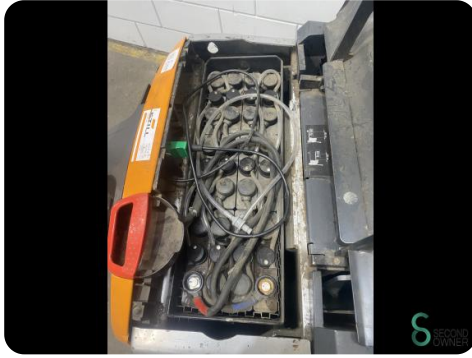

Stapler - Still EXU-H20

Stapler - Still EXU-H20

WKH.3943

Elektrisch

5134

2014

Marke Still

Modell EXU-H20

Baujahr 2014

Spezifikationen

Antrieb Elektrisch

Batteriespannung 24V
g

Optionen Doppelstock

Durchfahrtshöhe 1650mm

Gabelzinkenlänge 1180mm
e

Hubkraft 2000kg

Abmessungen

Länge 1180

Breite 700

Höhe 1650

Gewicht 703

Havenweg 6
6603AS Wijchen

T: +31 6 11462913
E: Koen@secondowner.com
W: <https://secondowner.com>