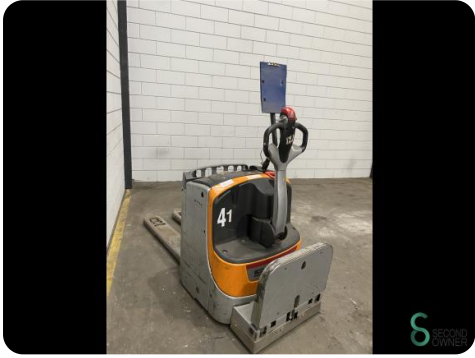

Stapler - Still EXU-H20

Stapler - Still EXU-H20

WKH.3943

Elektrisch

5134

2014

Marke Still

Modell EXU-H20

Baujahr 2014

Spezifikationen

Antrieb Elektrisch

Batteriespannung 24V
g

Optionen Doppelstock

Durchfahrtshöhe 1650mm

Gabelzinkenlänge 1180mm
e

Hubkraft 2000kg

Abmessungen

Länge 1180

Breite 700

Höhe 1650

Gewicht 703

Havenweg 6
6603AS Wijchen

T: +31 6 11462913
E: Koen@secondowner.com
W: <https://secondowner.com>