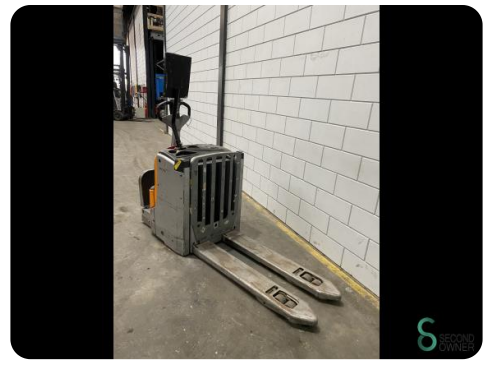

Stapler - Still EXU-H20

Stapler - Still EXU-H20

WKH.3943

Elektrisch

5134

2014

Marke Still

Modell EXU-H20

Baujahr 2014

Spezifikationen

Antrieb Elektrisch

Batteriespannung 24V
g

Optionen Doppelstock

Durchfahrtshöhe 1650mm

Gabelzinkenlänge 1180mm
e

Hubkraft 2000kg

Abmessungen

Länge 1180

Breite 700

Höhe 1650

Gewicht 703

Havenweg 6
6603AS Wijchen

T: +31 6 11462913
E: Koen@secondowner.com
W: <https://secondowner.com>