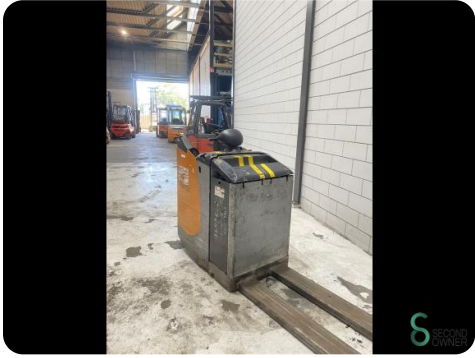

Hubwagen - Still EXU-S24

Hubwagen - Still EXU-S24

WKH.4442

2015

7126

Elektrisch

Marke Still

Modell EXU-S24

Baujahr 2015

Spezifikationen

Antrieb Elektrisch

Gabelzinkenlänge 2400mm

Hubkraft 2400kg

Hubhöhe 200mm

Abmessungen

Länge 3600

Breite 800

Höhe

Gewicht 1259

Havenweg 6
6603AS Wijchen

T: +31 6 11462913
E: Koen@secondowner.com
W: <https://secondowner.com>