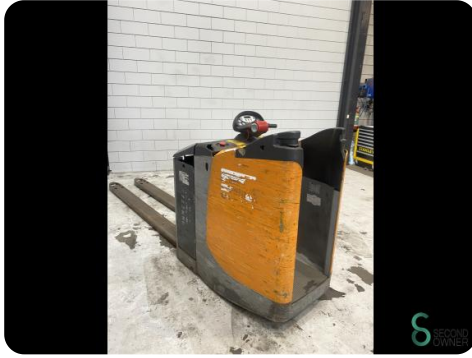

Palettenwagen - Still EXU-S24

Palettenwagen - Still EXU-S24

WKH.4442

Elektrisch

7126

2015

Marke Still

Modell EXU-S24

Baujahr 2015

Spezifikationen

Antrieb	Elektrisch
Gabelzinkenlänge	2400mm
Hubkraft	2400kg
Hubhöhe	200mm

Abmessungen

Länge	3600
Breite	800
Höhe	
Gewicht	1259

Havenweg 6
6603AS Wijchen

T: +31 6 11462913
E: Koen@secondowner.com
W: <https://secondowner.com>