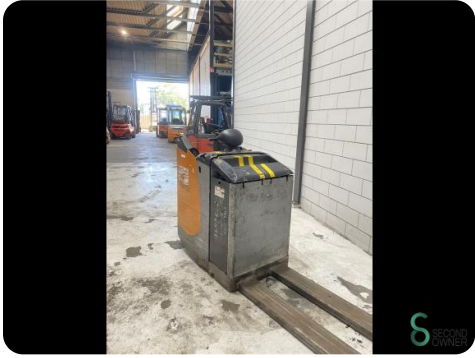

Palettenwagen - Still EXU-S24

Palettenwagen - Still EXU-S24

WKH.4442

Elektrisch

7126

2015

Marke Still

Modell EXU-S24

Baujahr 2015

Spezifikationen

Antrieb	Elektrisch
Gabelzinkenlänge	2400mm
Hubkraft	2400kg
Hubhöhe	200mm

Abmessungen

Länge	3600
Breite	800
Höhe	
Gewicht	1259

Havenweg 6
6603AS Wijchen

T: +31 6 11462913
E: Koen@secondowner.com
W: <https://secondowner.com>