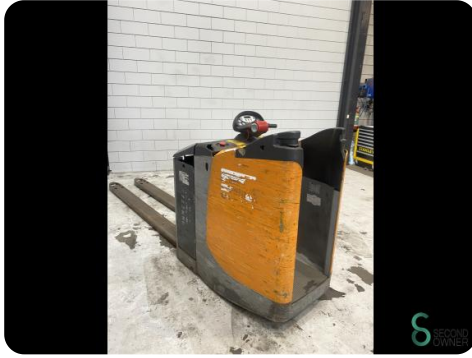

Hubwagen - Still EXU-S24

Hubwagen - Still EXU-S24

WKH.4442

2015

7126

Elektrisch

Marke Still

Modell EXU-S24

Baujahr 2015

Spezifikationen

Antrieb Elektrisch

Gabelzinkenlänge 2400mm

Hubkraft 2400kg

Hubhöhe 200mm

Abmessungen

Länge 3600

Breite 800

Höhe

Gewicht 1259

Havenweg 6
6603AS Wijchen

T: +31 6 11462913
E: Koen@secondowner.com
W: <https://secondowner.com>