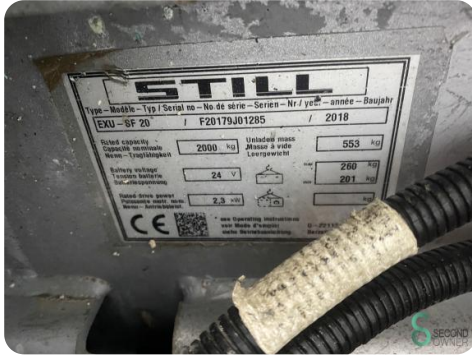

Baujahr 2018

Spezifikationen

Antrieb Elektrisch

Kapazität 250Ah

Marke/Typ Still

Batteriespannung 24V

Baujahr der Batterie 2018

Gabelzinkenlänge 1170mm

Abmessungen

Länge 2300

Breite 750

Höhe 1500

Gewicht 813

Havenweg 6
6603AS Wijchen

T: +31 6 11462913
E: Koen@secondowner.com
W: <https://secondowner.com>