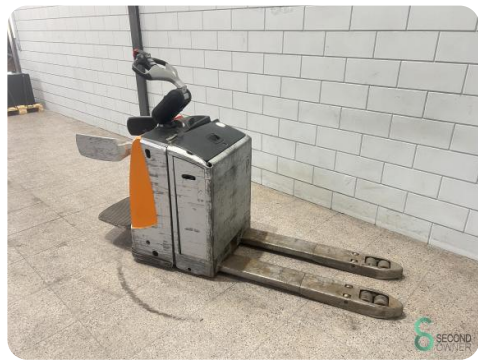

Baujahr 2017

Spezifikationen

Antrieb Elektrisch

Batteriespannung 24V
g

Baujahr der Batterie 2018

Gabelzinkenlänge 1190mm
e

Hubkraft 2000kg

Hubhöhe 180mm

Abmessungen

Länge 1900

Breite 720

Höhe 1460

Gewicht 830

Havenweg 6
6603AS Wijchen

T: +31 6 11462913
E: Koen@secondowner.com
W: <https://secondowner.com>