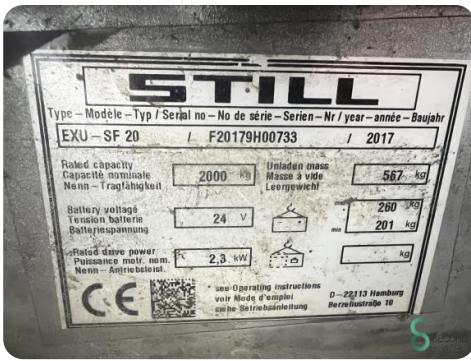

Palettenwagen - Still EXU-SF20

Palettenwagen - Still EXU-SF20

WKH.4408

Elektrisch

4982

2017

Marke Still

Modell EXU-SF20

Baujahr 2017

Spezifikationen

Antrieb Elektrisch

Batteriespannung 24V
g

Baujahr der Batterie 2018

Gabelzinkenlänge 1190mm
e

Hubkraft 2000kg

Hubhöhe 180mm

Abmessungen

Länge 1900

Breite 720

Höhe 1460

Gewicht 830

Havenweg 6
6603AS Wijchen

T: +31 6 11462913
E: Koen@secondowner.com
W: <https://secondowner.com>