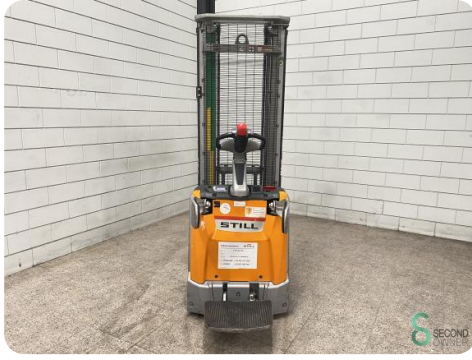

Stapler - Still EXV-SF14

Stapler - Still EXV-SF14

WKH6.252

Elektrisch

3884

2019

Marke Still

Modell EXV-SF14

Baujahr 2019

Spezifikationen

Antrieb Elektrisch

Kapazität 00e4t 375Ah

Marke/Typ Still

Batteriespannung 24V
g

Baujahr der Batterie 2018

Optionen Frei-hub

Abmessungen

Länge 2400

Breite 800

Höhe 2370

Gewicht 1628

mm	600	500	400	
	600	600	600	kg 5702 mm
	950	950	950	kg 4352 mm
	1400	1400	1400	kg 3280 mm

Havenweg 6
6603AS Wijchen

T: +31 6 11462913
E: Koen@secondowner.com
W: <https://secondowner.com>