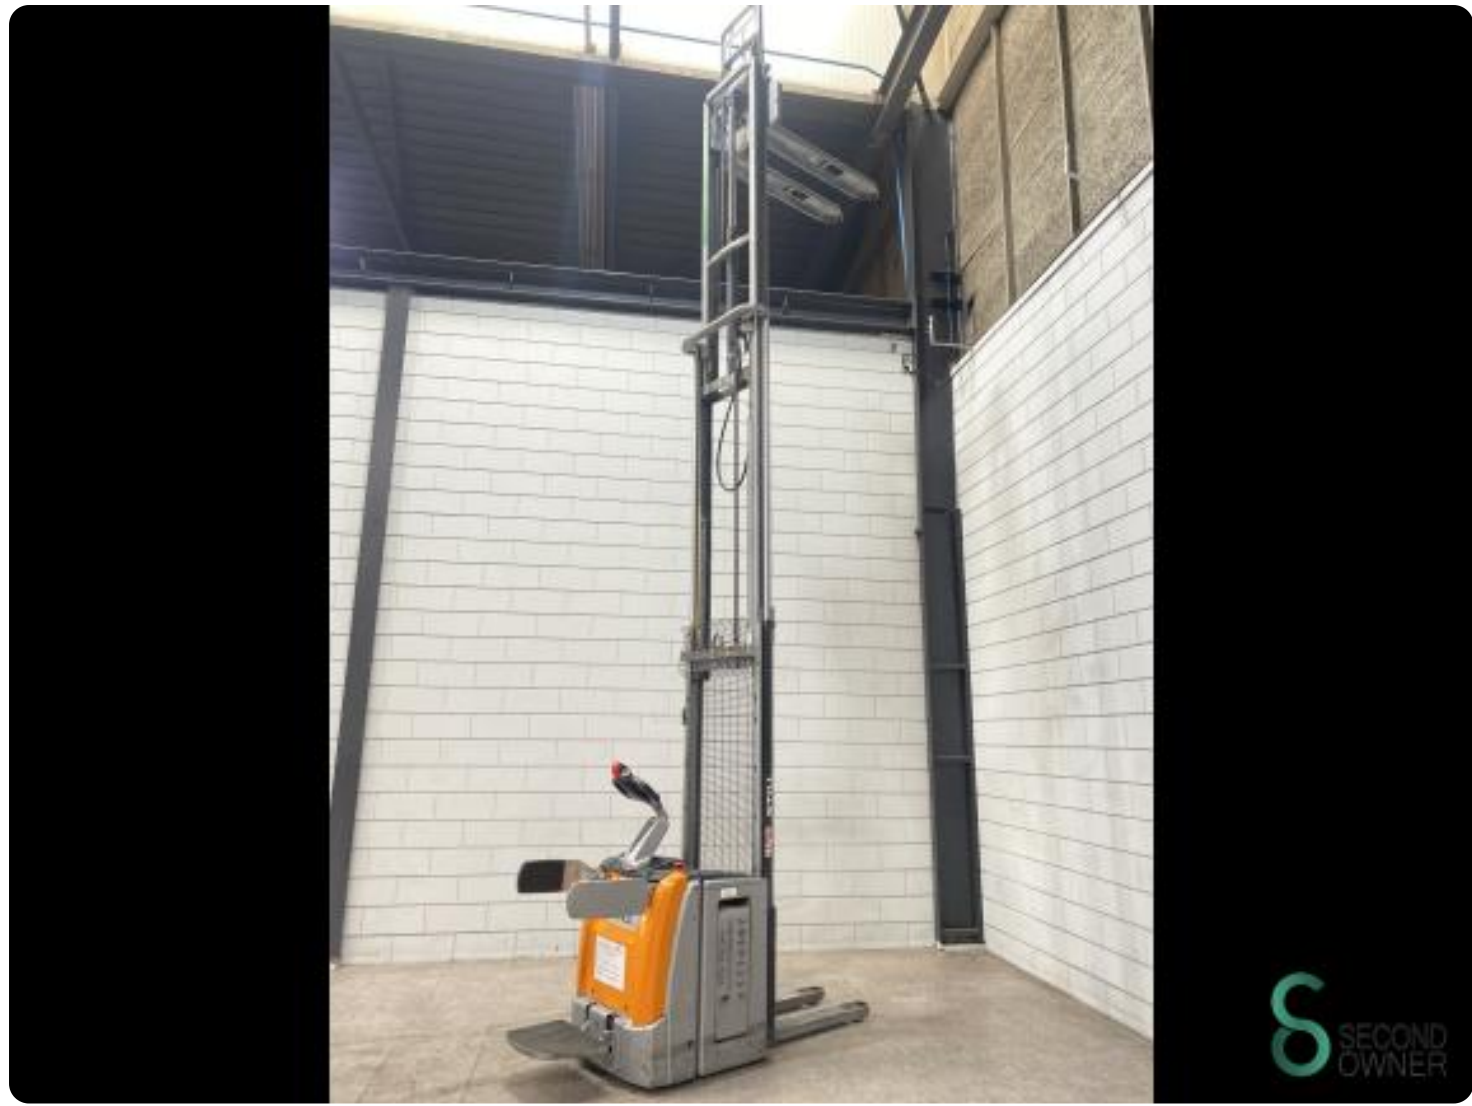

Stapler - Still EXV-SF14

Stapler - Still EXV-SF14

WKH6.252

Elektrisch

3884

2019

Marke Still

Modell EXV-SF14

Abmessungen

Länge 2400

Breite 800

Höhe 2370

Gewicht 1628

mm	600	500	400	
	600	600	600	kg 5702 mm
	950	950	950	kg 4352 mm
	1400	1400	1400	kg 3280 mm

Havenweg 6
6603AS Wijchen

T: +31 6 11462913
E: Koen@secondowner.com
W: <https://secondowner.com>