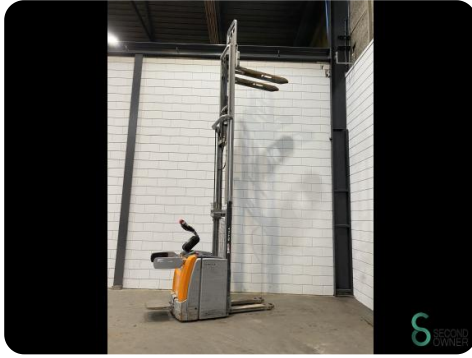

Stapler - Still EXV-SF16

Stapler - Still EXV-SF16

WKH.4243

Elektrisch

3291

2018

Marke Still

Modell EXV-SF16

Baujahr 2018

Spezifikationen

Antrieb	Elektrisch
Kapazität	300Ah
Batteriespannung	24V
Freihub	1450mm
Durchfahrtshöhe	1900mm
Gabelzinnenlänge	1150mm

Abmessungen

Länge	2400
Breite	800
Höhe	1900
Gewicht	1592

Havenweg 6
6603AS Wijchen