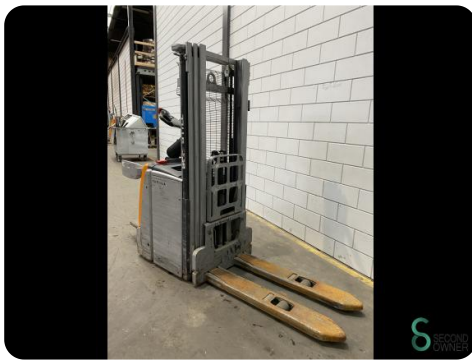

Stapler - Still EXV-SF16

Stapler - Still EXV-SF16

WKH.4243

Elektrisch

3291

2018

Marke Still

Modell EXV-SF16

Baujahr 2018

Spezifikationen

Antrieb	Elektrisch
Kapazität	300Ah
Batteriespannung	24V
Freihub	1450mm
Durchfahrtshöhe	1900mm
Gabelzinnenlänge	1150mm

Abmessungen

Länge	2400
Breite	800
Höhe	1900
Gewicht	1592

Havenweg 6
6603AS Wijchen