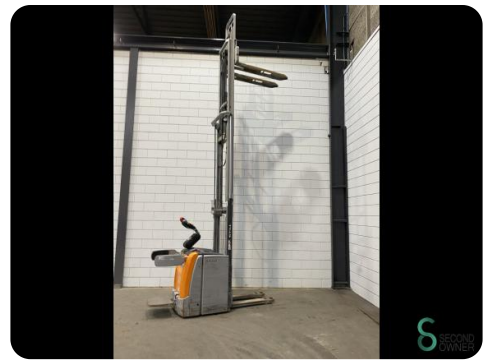

Stapler - Still EXV-SF16

Stapler - Still EXV-SF16

WKH.4243

Elektrisch

3291

2018

Marke Still

Modell EXV-SF16

Baujahr 2018

Spezifikationen

Antrieb	Elektrisch
Kapazität	300Ah
Batteriespannung	24V
Freihub	1450mm
Durchfahrtshöhe	1900mm
Gabelzinnenlänge	1150mm

Abmessungen

Länge	2400
Breite	800
Höhe	1900
Gewicht	1592

Havenweg 6
6603AS Wijchen