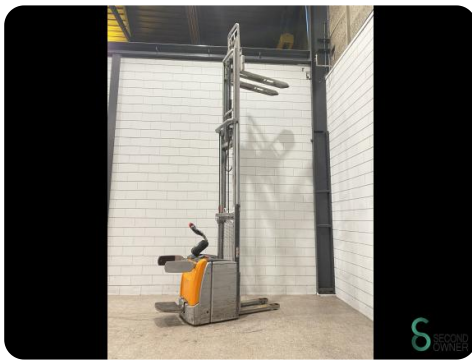

Stapler - Still EXV-SF16

Stapler - Still EXV-SF16

WKH.4266

2635

2018

Marke Still

Modell EXV-SF16

Baujahr 2018

Spezifikationen

Optionen	Frei-hub
Freihub	1450mm
Durchfahrtshu00f6he	1920mm
Gabelzinkenlu00e4nge	1150mm
Hubkraft	1600kg
Mast	Triplex

Abmessungen

Lnge	2400
Breite	800
Hhe	1920
Gewicht	1588

Havenweg 6
6603AS Wijchen