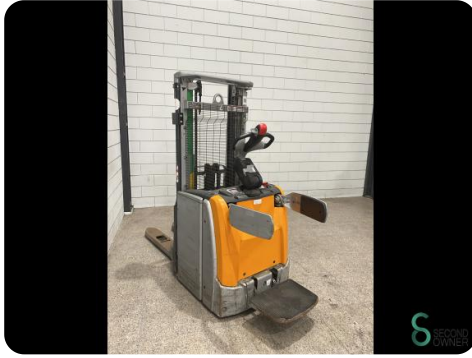

Stapler - Still EXV-SF16

Stapler - Still EXV-SF16

WKH.4266

2635

2018

Marke Still

Modell EXV-SF16

Baujahr 2018

Spezifikationen

Optionen	Frei-hub
Freihub	1450mm
Durchfahrtshu00f6he	1920mm
Gabelzinkenlu00e4nge	1150mm
Hubkraft	1600kg
Mast	Triplex

Abmessungen

Lnge	2400
Breite	800
Hhe	1920
Gewicht	1588

Havenweg 6
6603AS Wijchen